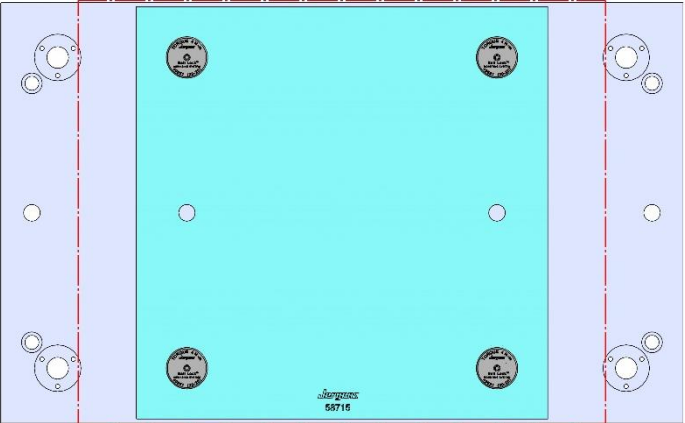

58715 Aluminum

58815 Steel