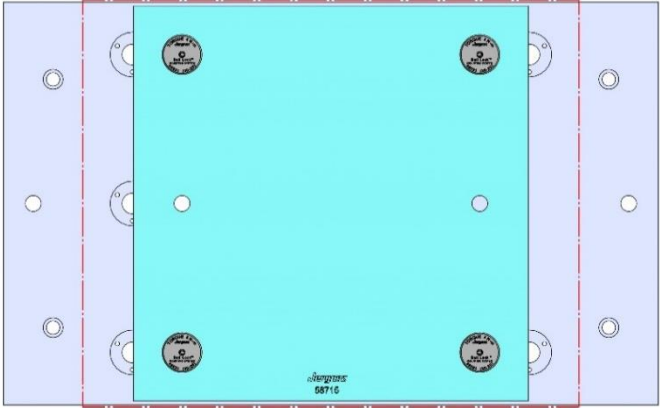

58715 Aluminum

58815 Steel