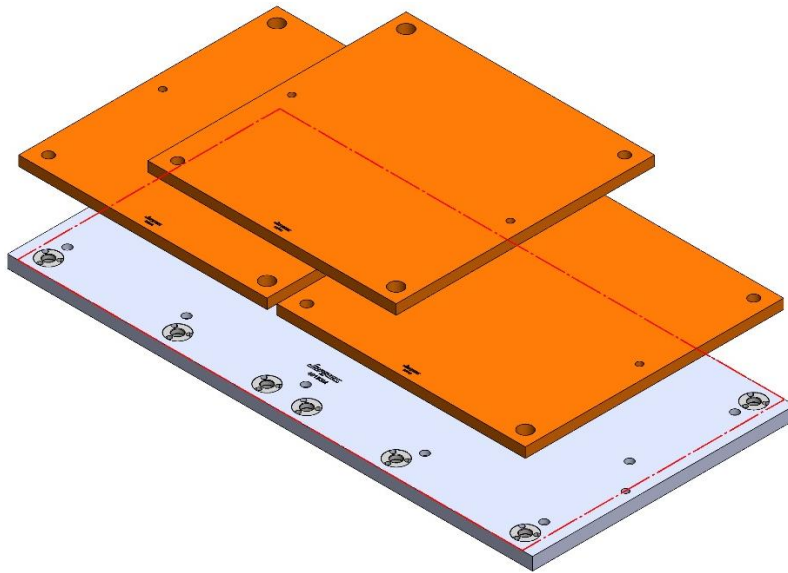

1321 X 660 X 32 MM

49192M

Aluminum Available upon request

58846 Steel

49193M

VF-5, VF-5SS, VF5/40

1321 X 660 X 32 MM

49193M