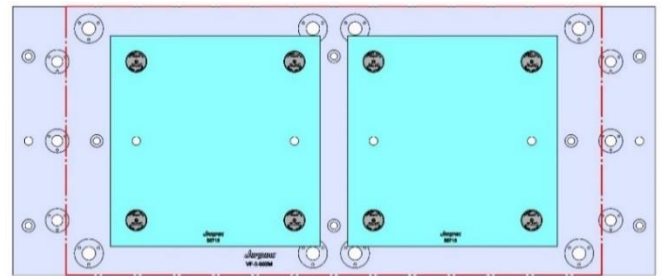

58715 Aluminum

58815 Steel