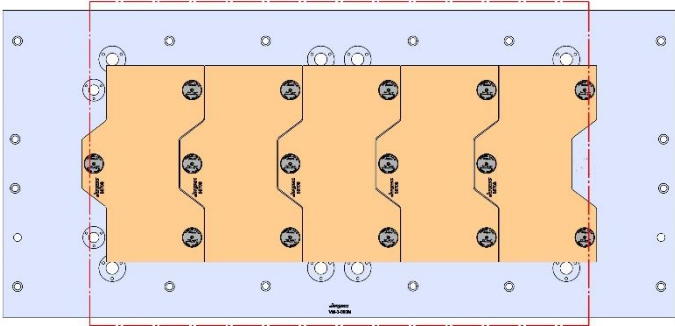

58706 Aluminum

58806 Steel