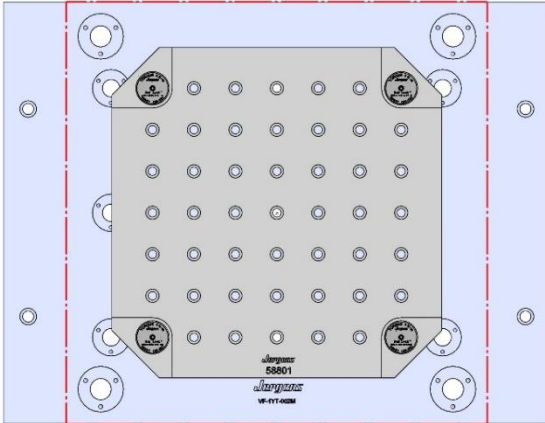

58801 Steel