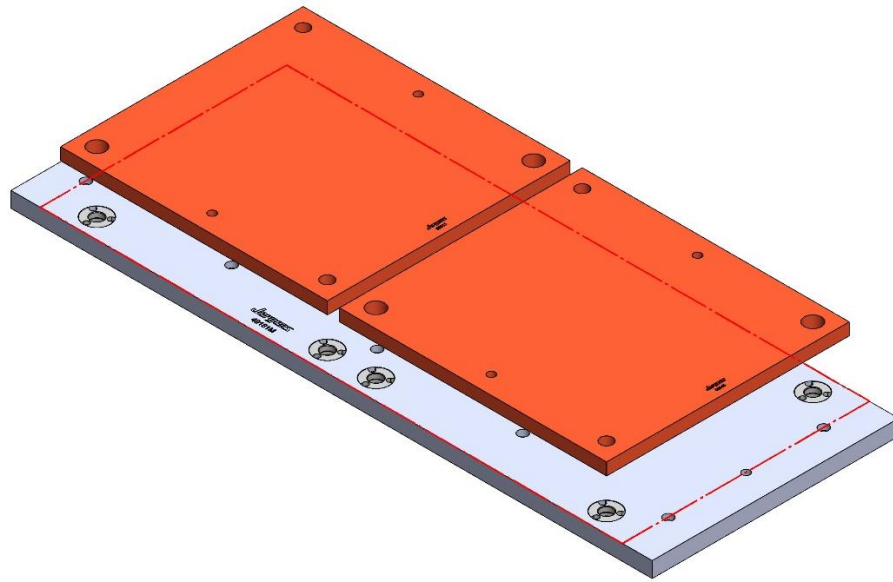

49181M

VF-4, VF-4SS

1321 X 508 X 32 MM