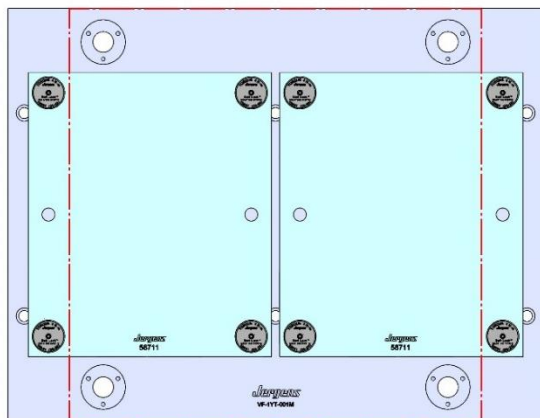

T-SLOT
DETAIL-A

VF-1YT-001M

VF-1YT

660 X 508 X 32 MM

VF-1YT-001M

58711 Aluminum

Steel Available upon request

58713 Aluminum