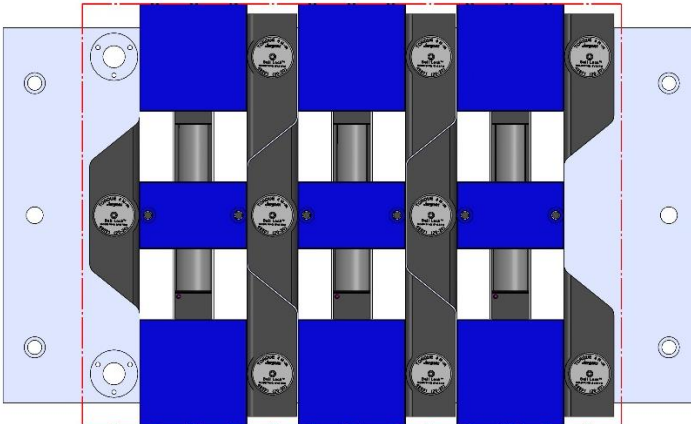

69405 100MM Vise Ball-Lock® Base