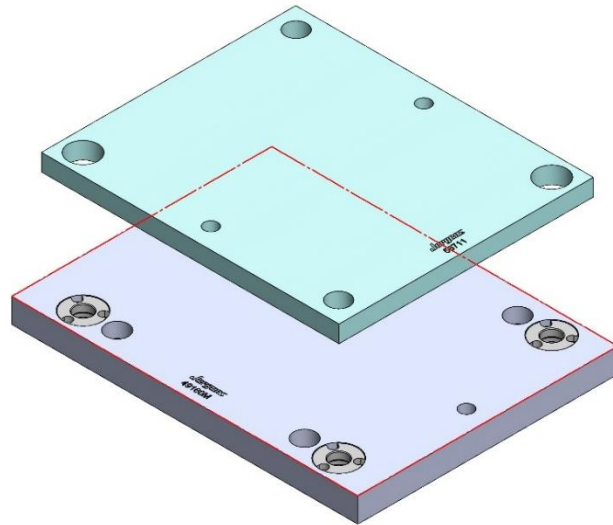

49160M

MINI-MILL, SUPER MINIMILL

406 X 305 X 28 MM