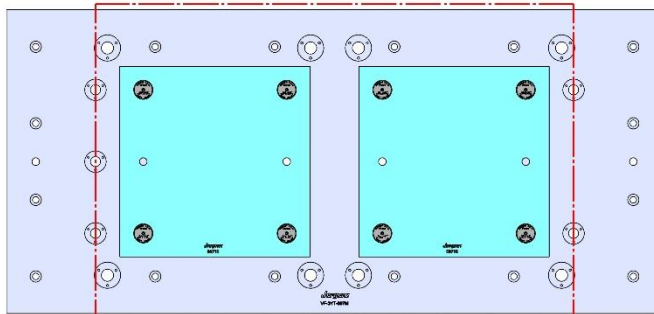

58715 Aluminum

58815 Steel