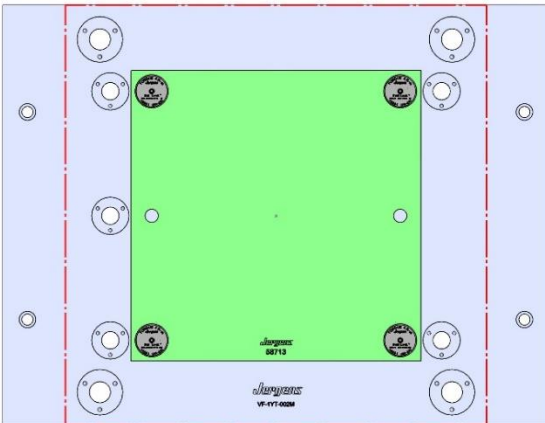

58727 Aluminum

58827 Steel

VF-1YT-002M

VF-1YT

660 X 508 X 32 MM

VF-1YT-002M

58706 Aluminum

58806 Steel