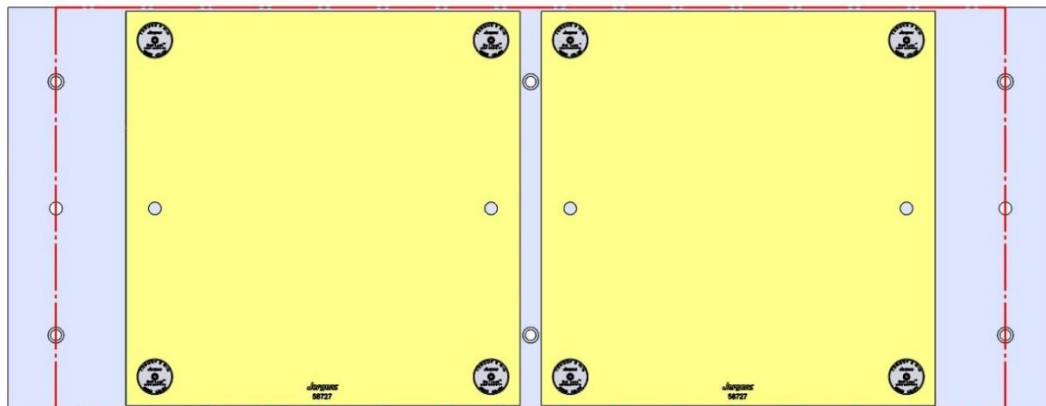

1321 X 457 X 32 MM

49179M

58801 Steel

69406 150MM Vise Ball-Lock® Base

49180M

VF-4, VF-4SS

1321 X 508 X 32 MM

49180M