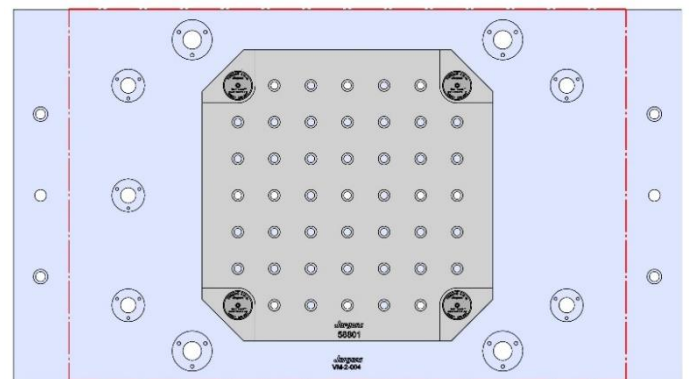

58801 Steel