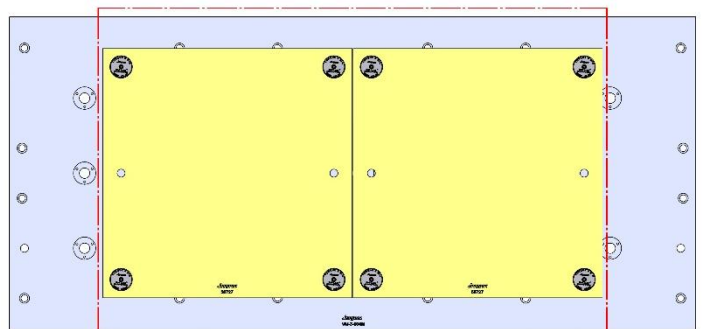

58727 Aluminum

58827 Steel