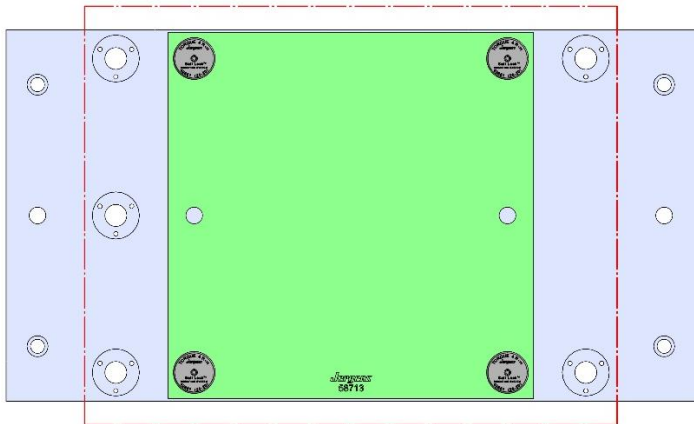

VF-1-001M

VF-1

660 X 356 X 28 MM

VF-1-001M

58713 Aluminum

58813 Steel

58715 Aluminum

58815 Steel