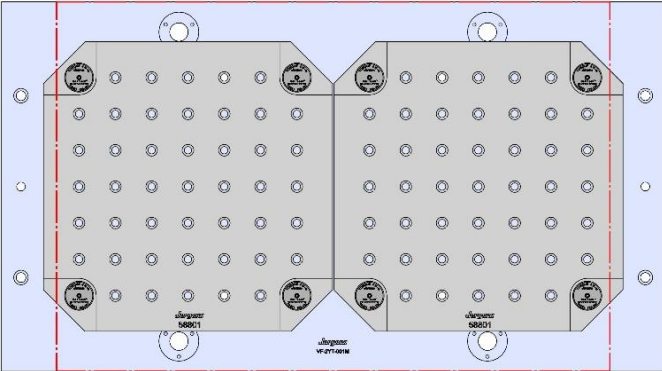

58801 Steel