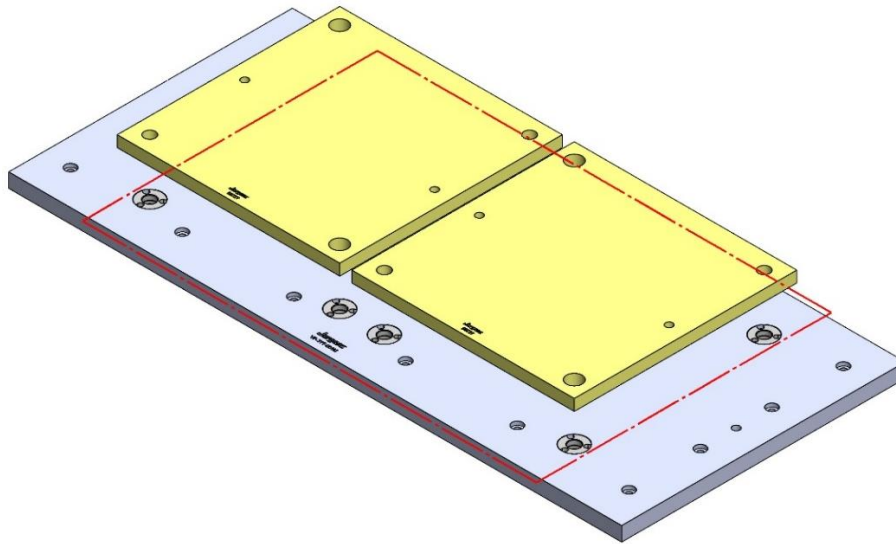

VF-3YT-001M

VF-3YT

1372 X 635 X 32 MM