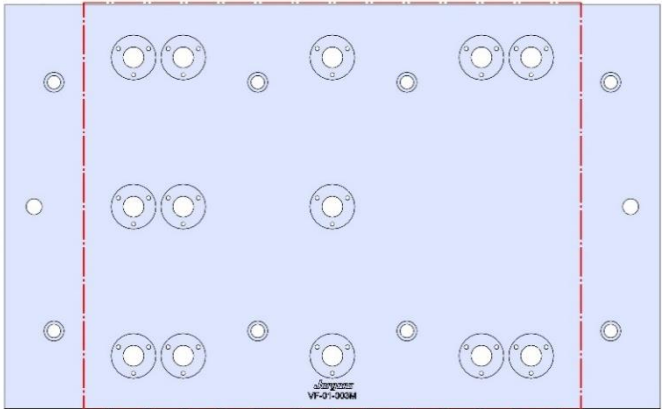

58715 Aluminum

58815 Steel

58801 Steel

69405 100MM Vise Ball-Lock® Base

VF-1-003M

VF-1

660 X 406 X 28 MM

VF-1-003M