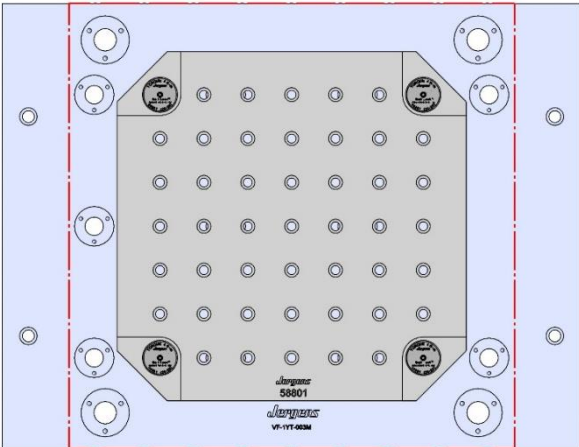

58801 Steel