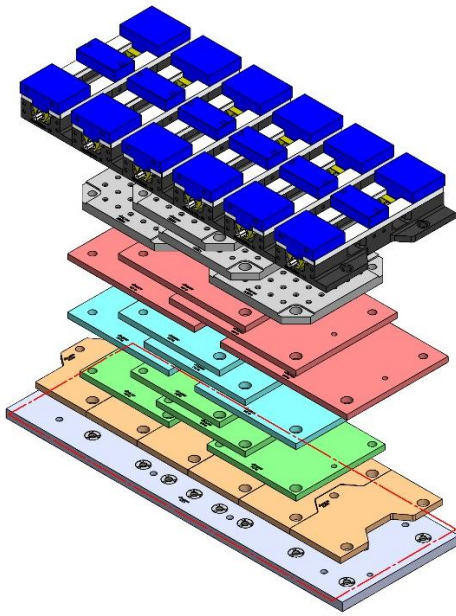

1321 X 457 X 32 MM

49179M

58801 Steel

69406 150MM Vise Ball-Lock® Base

49180M

VF-4, VF-4SS

1321 X 508 X 32 MM

49180M