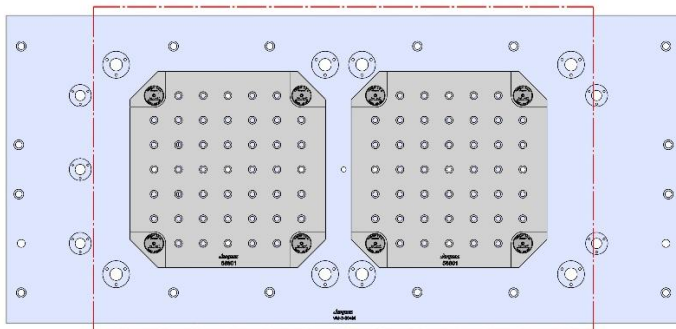

58801 Steel