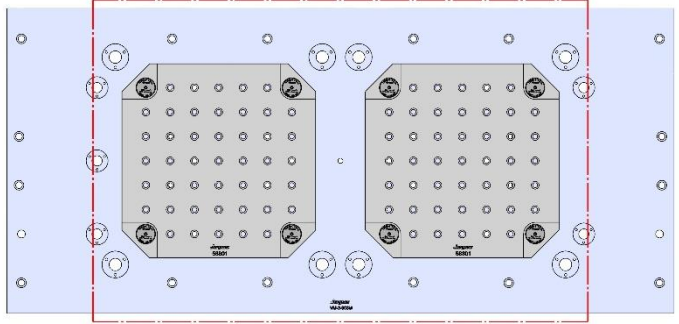

58801 Steel