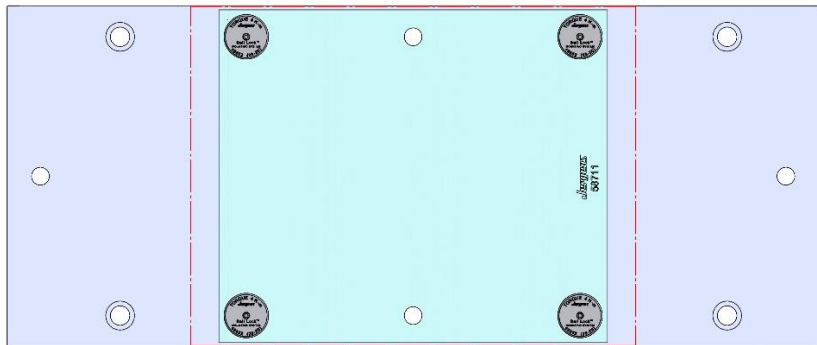

730 X 305 X 28 MM

49161M

58711 Aluminum

Steel Available upon request

MINI-MILL2, SUPER MINIMILL2

MINI-MILL2, SUPER MINIMILL2

Table Specifications

- Table Travel (X, Y, Z): 508, 406 & 356mm
- Table Dimensions (L x W): 1016 X 356mm
- Maximum Weight on Table: 227 Kgf
- T-Slot Width: .630" (16.00mm)
- T-Slot Center Distance: 4.92" (125mm)