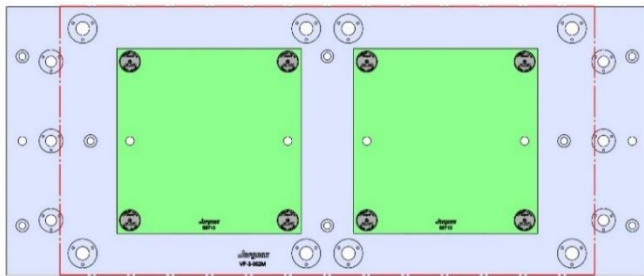

58801 Steel

58727 Aluminum

58827 Steel

69405 100MM Vise Ball-Lock® Base

VF-3-002M

VF-3, VF-3SS

1219 X 508 X 32 MM

VF-3-002M