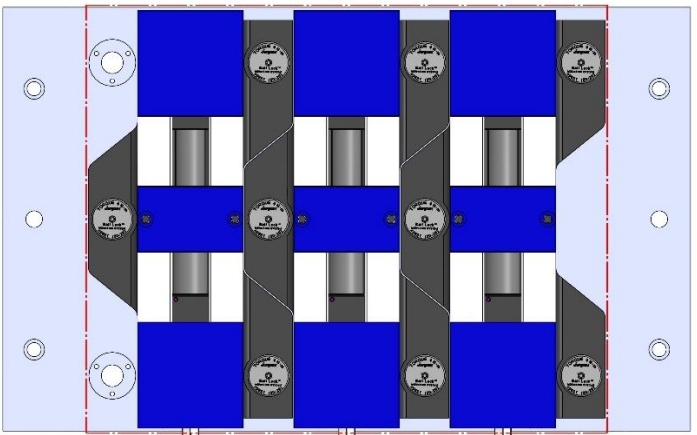

69405 100MM Vise Ball-Lock® Base