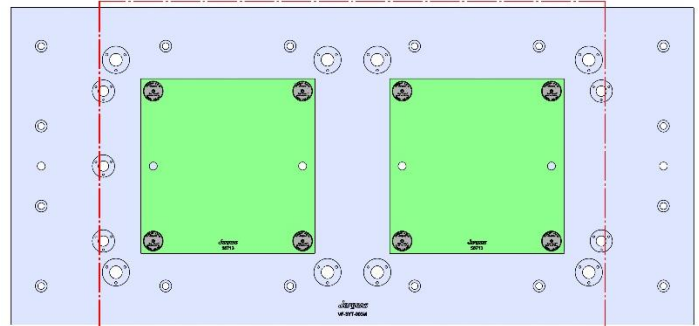

58713 Aluminum

58813 Steel