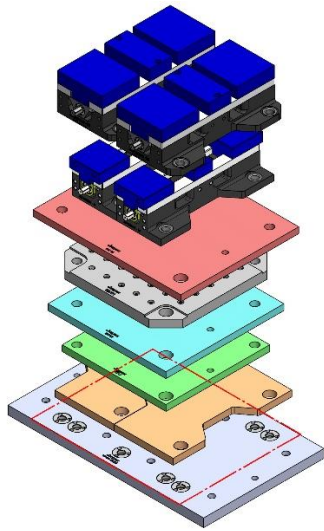

58715 Aluminum

58815 Steel

58801 Steel

69405 100MM Vise Ball-Lock® Base

VF-1-003M

VF-1

660 X 406 X 28 MM

VF-1-003M