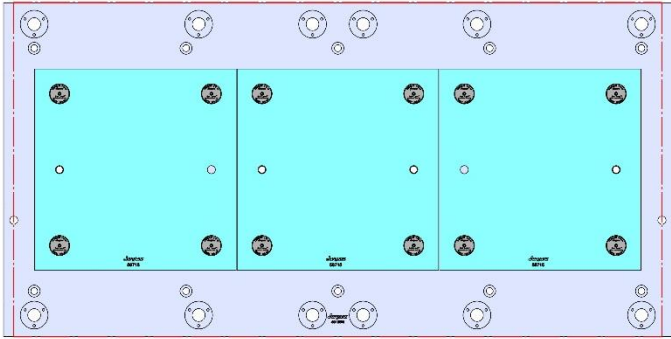

58715 Aluminum

58815 Steel