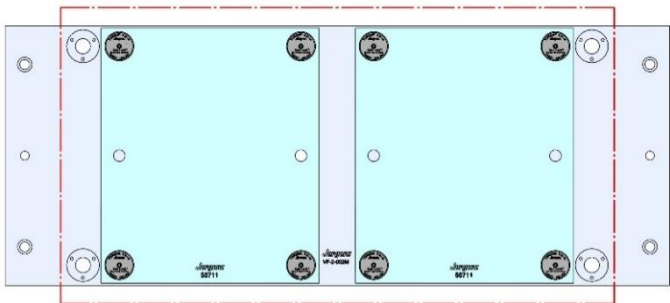

58719 Aluminum

Steel Available upon request

VF-2-002M

VF-2, VF-2SS

914 X 406 X 28 MM

VF-2-002M

58706 Aluminum

58806 Steel