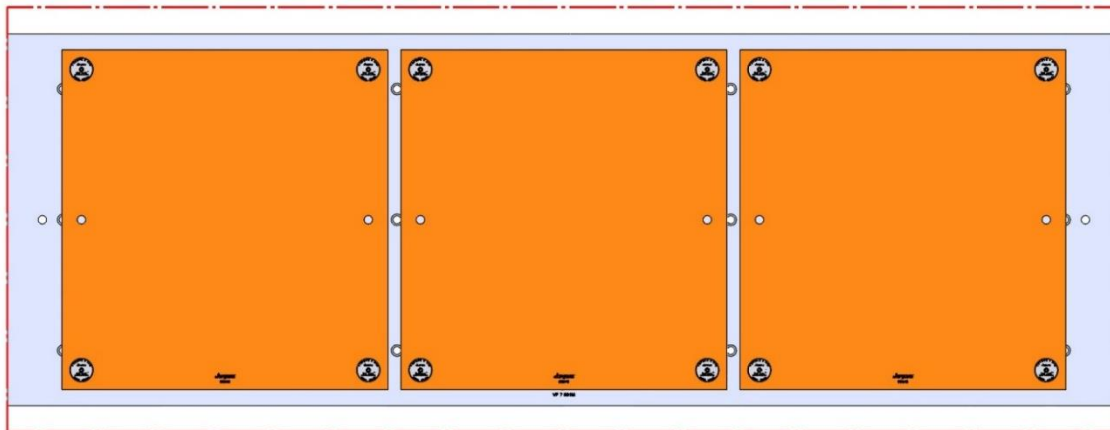

T-SLOT
DETAIL A

VF-7-001M

VF-7

2134 X 711 X 35 MM

VF-7-001M

Aluminum Available upon request

58846 Steel

VF-7-002M