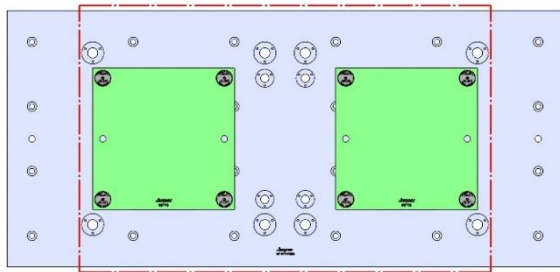

58713 Aluminum

58813 Steel