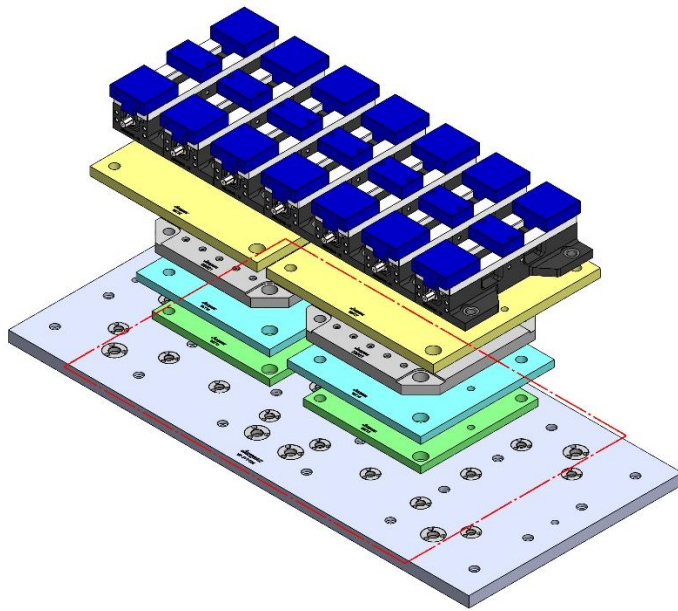

58727 Aluminum

58827 Steel

VF-3YT-004M (continued)

VF-3, VF-3SS

1372 X 635 X 32 MM

VF-3YT-004M

69405 100MM Vise Ball-Lock® Base

VF-3YT-005M