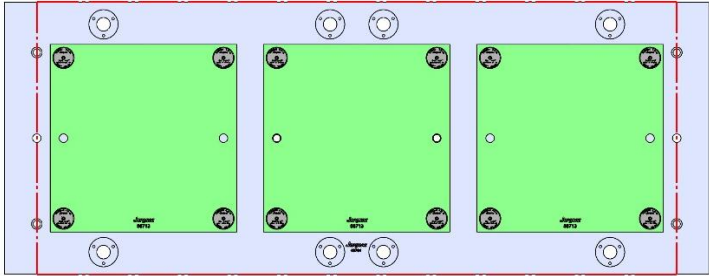

1321 X 508 X 32 MM

49183M

Aluminum Available upon request

58845 Steel

49184M

VF-4, VF-4SS

1321 X 508 X 32 MM

49184M