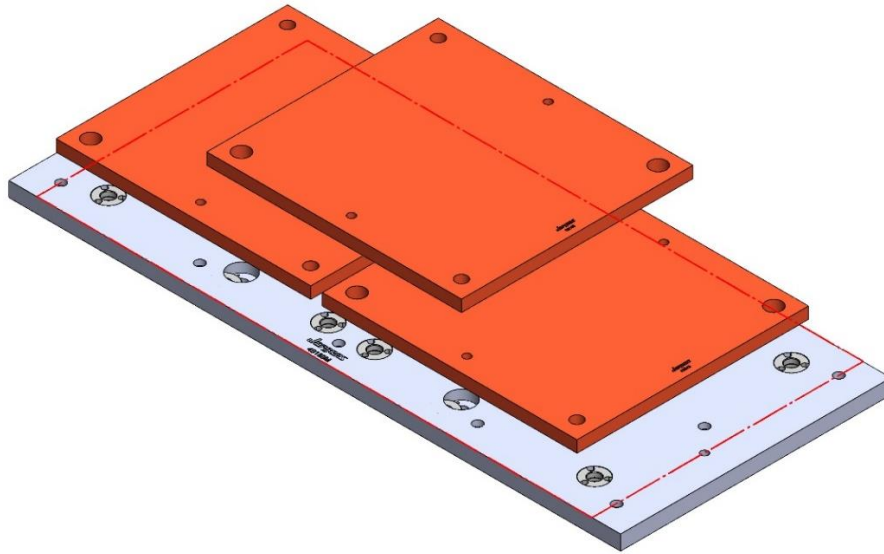

49189M

VF-5, VF-5SS, VF5/40

1321 X 584 X 32 MM