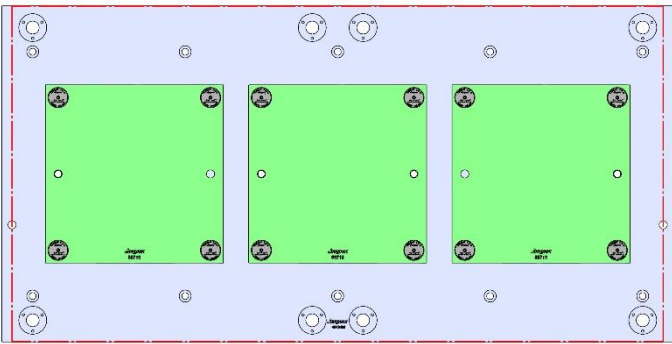

Aluminum Available upon request

58846 Steel

49194M

VF-5, VF-5SS, VF5/40

1321 X 660 X 32 MM

49194M

58713 Aluminum

58813 Steel