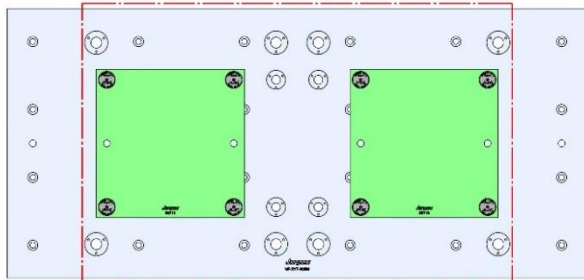

58713 Aluminum

58813 Steel

58715 Aluminum

58815 Steel