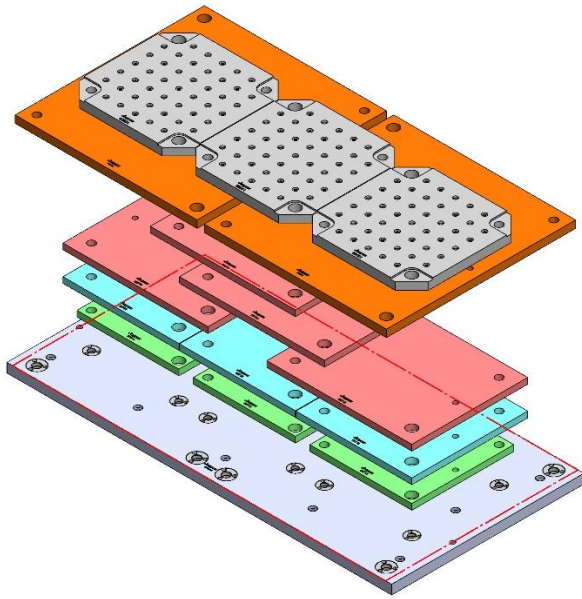

49194M

VF-5, VF-5SS, VF5/40