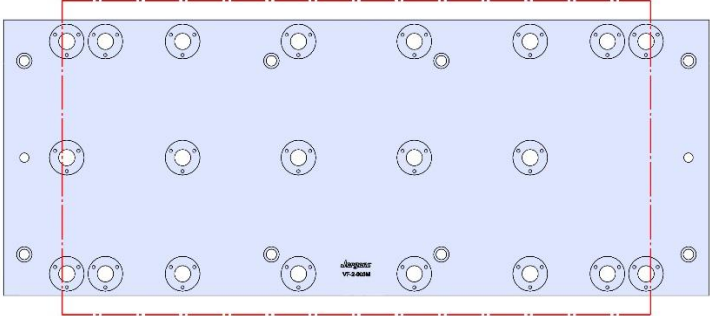

914 X 406 X 28 MM

VF-2-003M