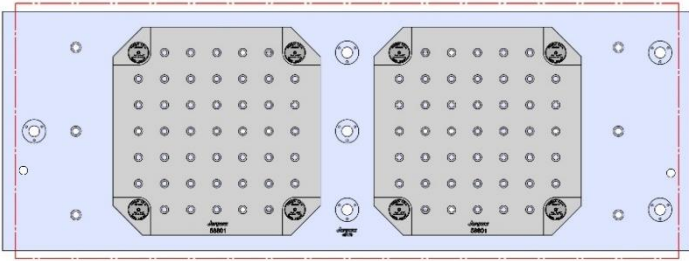

58801 Steel