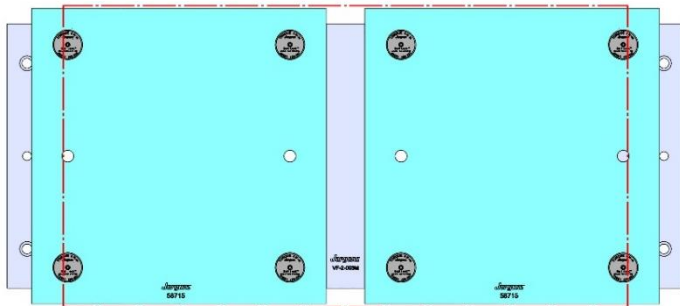

914 X 406 X 28 MM

VF-2-003M

58711 Aluminum

Steel Available upon request

58713 Aluminum

58813 Steel

58715 Aluminum

58815 Steel