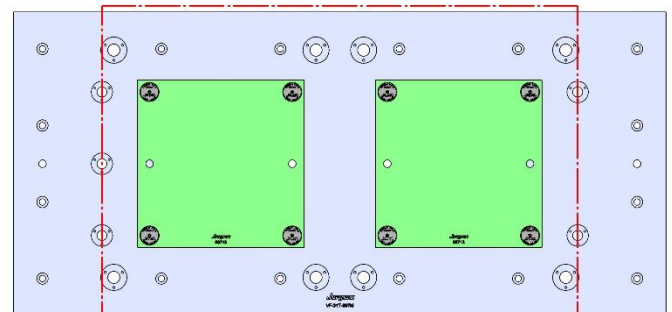

Aluminum Available upon request

58845 Steel

VF-3YT-007M

VF-3YT

1372 X 635 X 32 MM

VF-3YT-007M

58706 Aluminum

58806 Steel