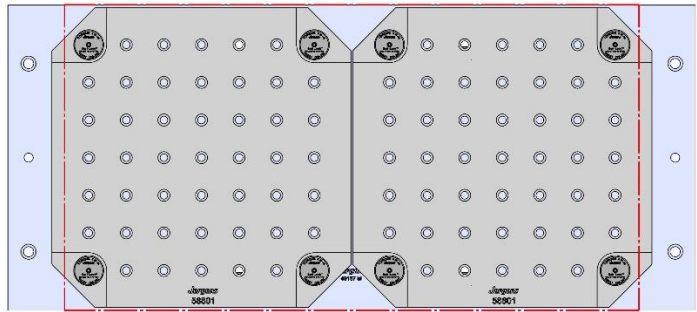

58801 Steel