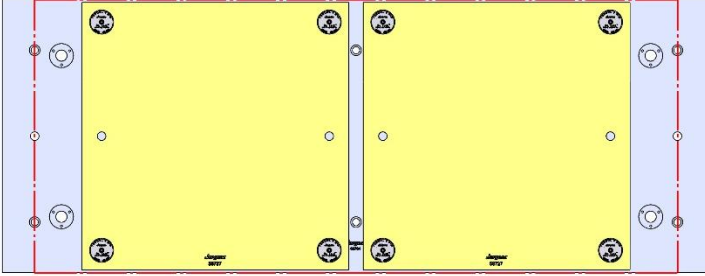

58727 Aluminum

58827 Steel