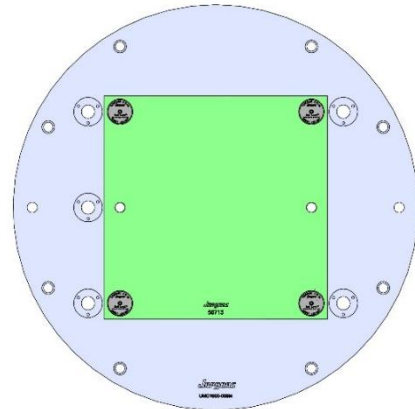

UMC1000

635 DIA X 32 MM

UMC1000-006M

58706 Aluminum

58806 Steel

58713 Aluminum

58813 Steel

58715 Aluminum