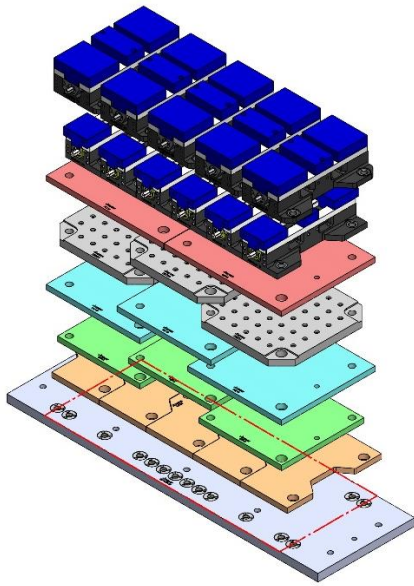

TM-2-005M

TM-2