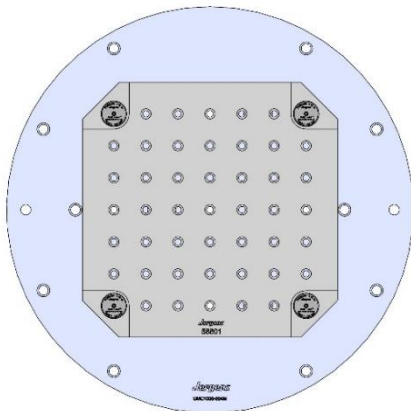

58801 Steel