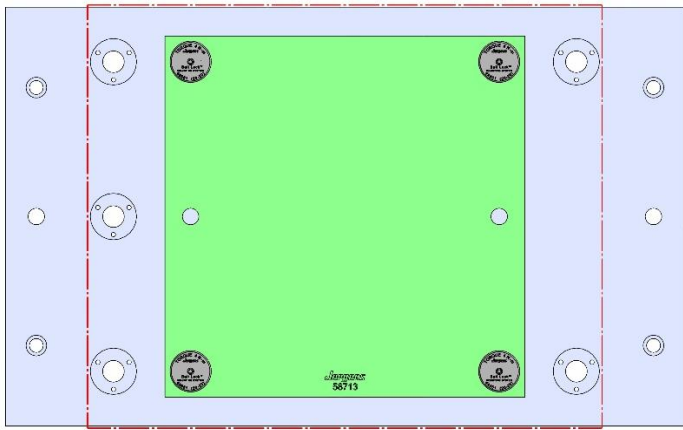

58801 Steel

69405 100MM Vise Ball-Lock® Base

VF-1-002M

VF-1

660 X 406 X 28 MM

VF-1-002M

58713 Aluminum

58813 Steel