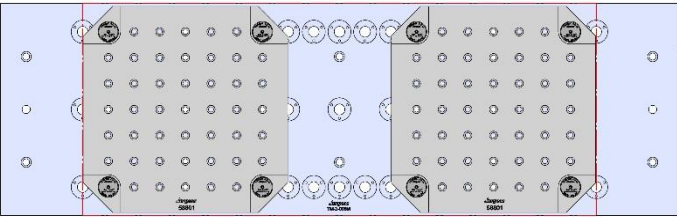

58801 Steel