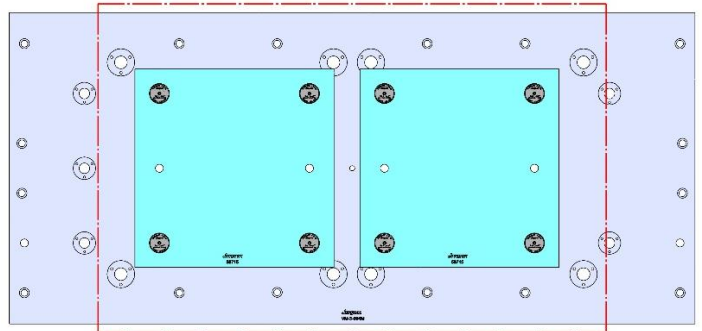

58715 Aluminum

58815 Steel