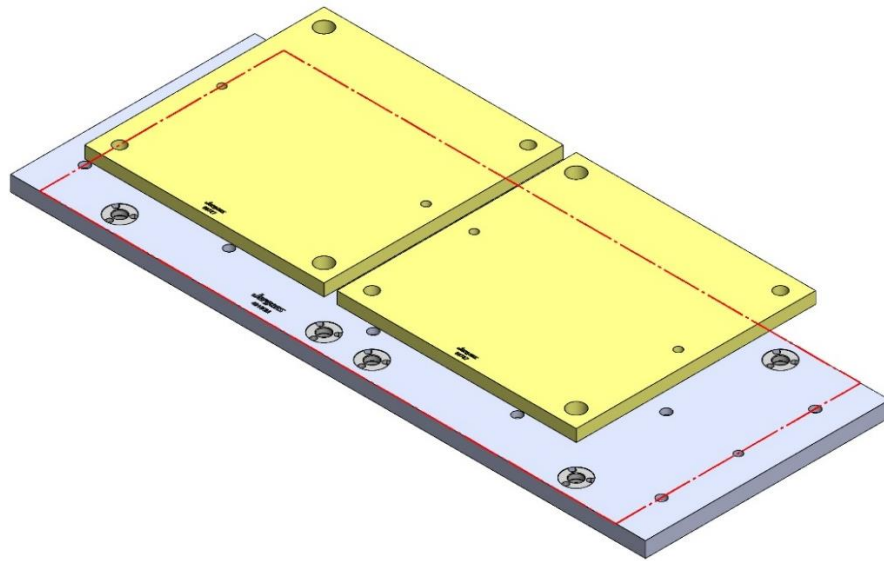

1321 X 457 X 32 MM

49179M

58801 Steel

69406 150MM Vise Ball-Lock® Base

49180M

VF-4, VF-4SS

1321 X 508 X 32 MM

49180M