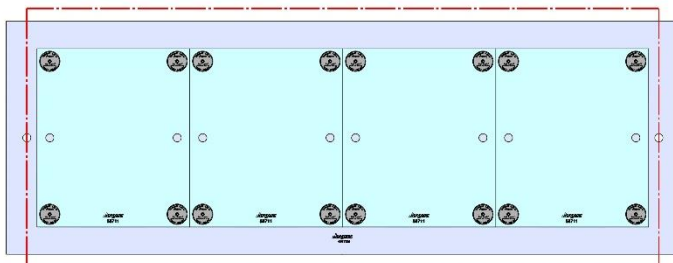

58801 Steel

49178M

VF-4, VF-4SS

1321 X 457 X 32 MM

49178M

58711 Aluminum

Steel Available upon request

58713 Aluminum