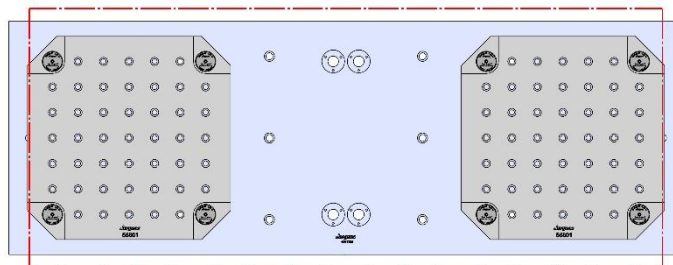

58801 Steel