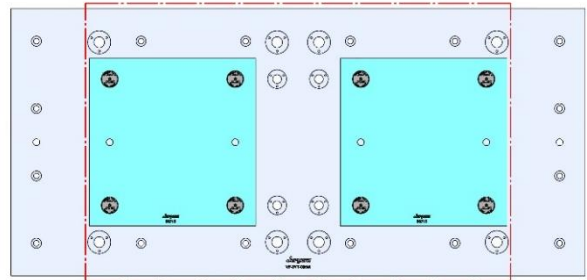

58713 Aluminum

58813 Steel

58715 Aluminum

58815 Steel