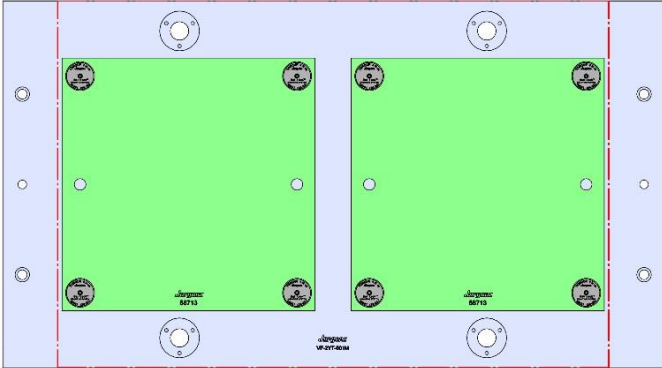

T-SLOT
DETAIL-A

VF-2YT-001M

VF-2YT

914 X 508 X 32 MM

VF-2YT-001M

58713 Aluminum

58813 Steel

58715 Aluminum