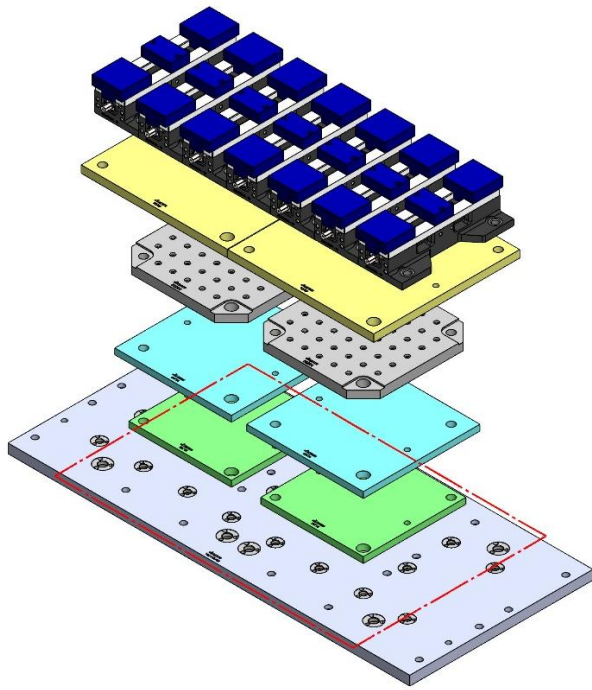

VM-3-004M(continued)

VM-3