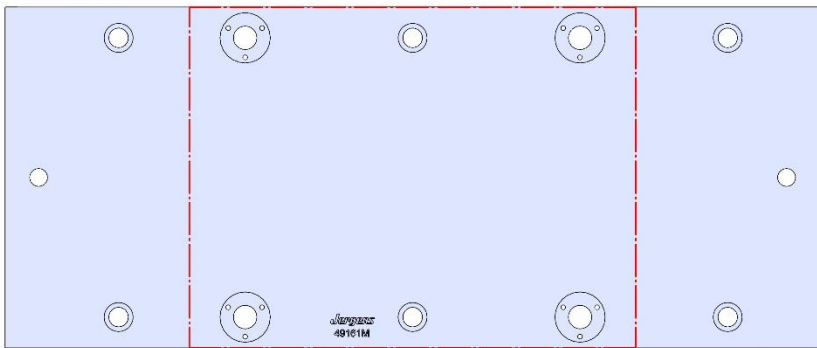

730 X 305 X 28 MM

49161M

58711 Aluminum

Steel Available upon request

MINI-MILL2, SUPER MINIMILL2

MINI-MILL2, SUPER MINIMILL2

Table Specifications

- Table Travel (X, Y, Z): 508, 406 & 356mm
- Table Dimensions (L x W): 1016 X 356mm
- Maximum Weight on Table: 227 Kgf
- T-Slot Width: .630" (16.00mm)
- T-Slot Center Distance: 4.92" (125mm)