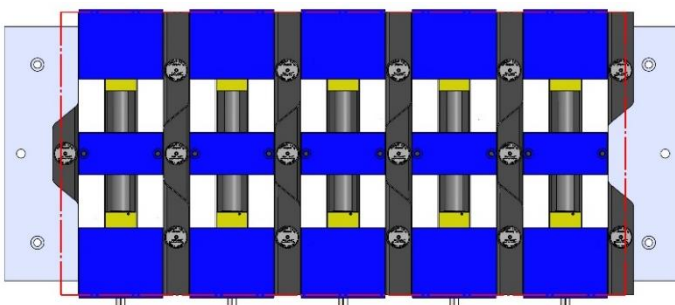

58801 Steel

58727 Aluminum

58827 Steel

69405 100MM Vise Ball-Lock® Base

VF-3-002M

VF-3, VF-3SS

1219 X 508 X 32 MM

VF-3-002M