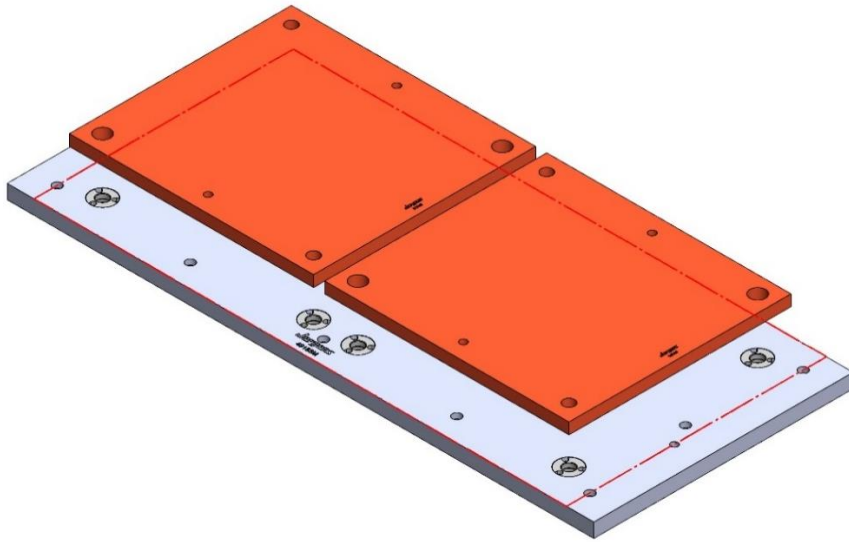

49188M

VF-5, VF-5SS, VF5/40

1321 X 584 X 32 MM