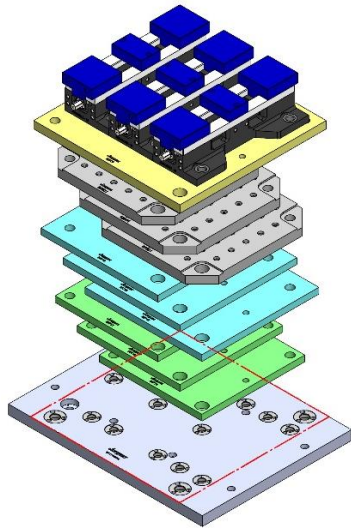

58827 Steel

VF-1YT-003M(continued)

VF-1YT

660 X 508 X 32 MM

VF-1YT-003M

69405 100MM Vise Ball-Lock® Base

VF-2, VF-2SS

VF-2, VF-2SS