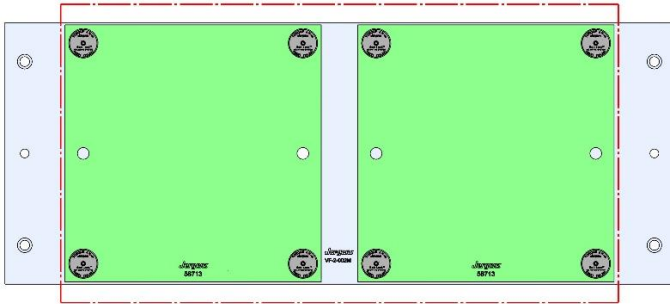

58713 Aluminum

58813 Steel