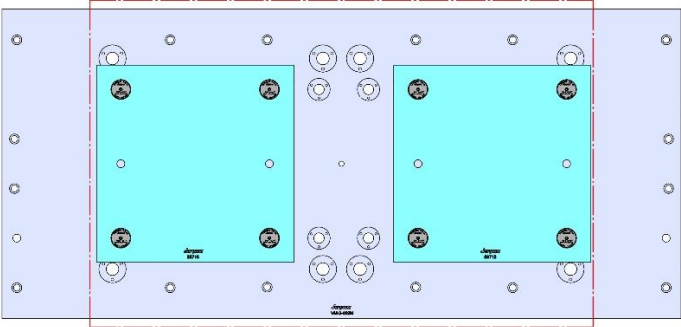

58715 Aluminum

58815 Steel