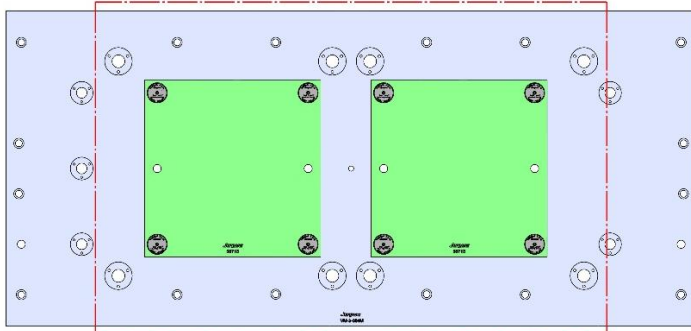

58713 Aluminum

58813 Steel