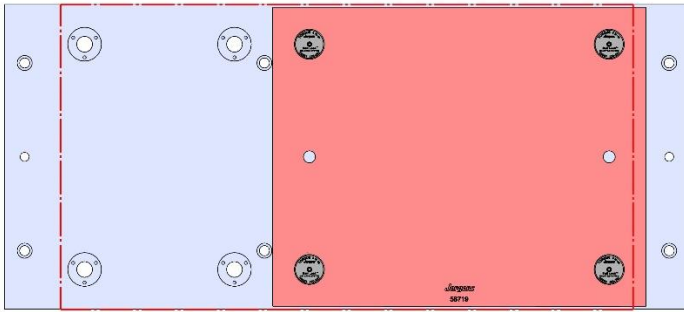

49167M

VF-2, VF-2SS

914 X 406 X 28 MM

49167M

58713 Aluminum

58813 Steel

58715 Aluminum

58815 Steel