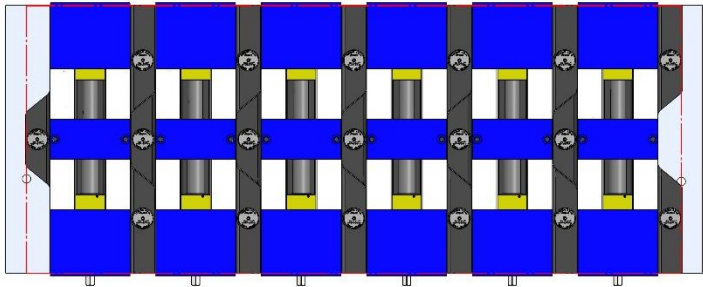

69406 150MM Vise Ball-Lock® Base