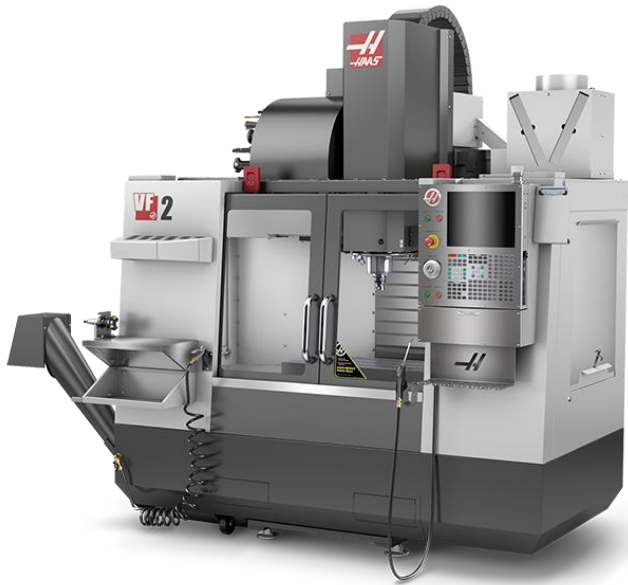

58827 Steel

VF-1YT-003M(continued)

VF-1YT

660 X 508 X 32 MM

VF-1YT-003M

69405 100MM Vise Ball-Lock® Base

VF-2, VF-2SS

VF-2, VF-2SS