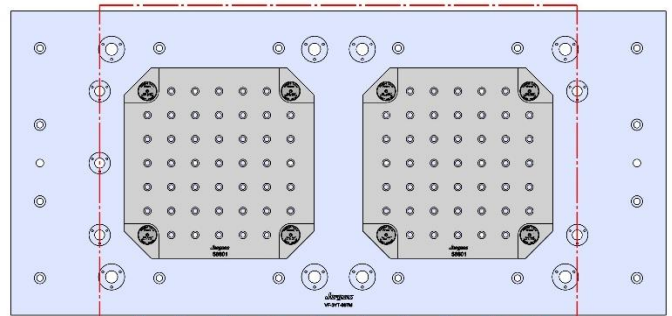

58801 Steel