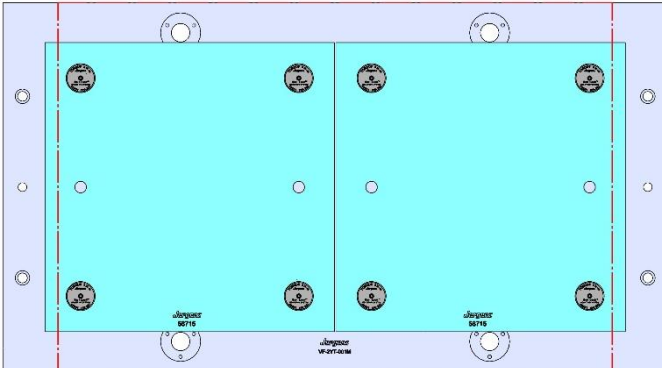

T-SLOT
DETAIL-A

VF-2YT-001M

VF-2YT

914 X 508 X 32 MM

VF-2YT-001M

58713 Aluminum

58813 Steel

58715 Aluminum