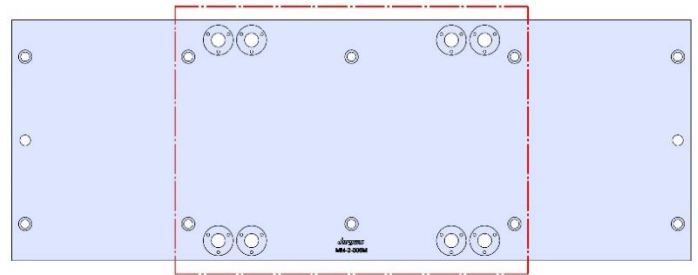

MINI-MILL2, SUPER MINIMILL2

1016 X 356 X 28 MM

MM-2-006M