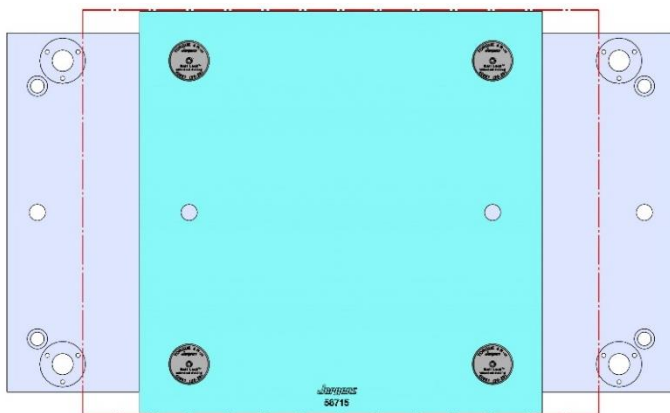

58715 Aluminum

58815 Steel