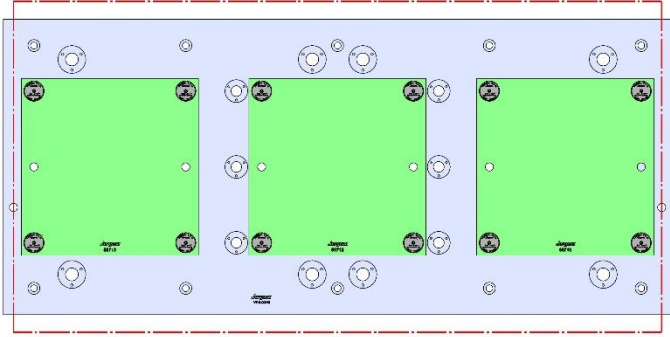

VF-5-001M

VF-5, VF-5SS, VF5/40

1321 X 584 X 32 MM

VF-5-001M

58706 Aluminum

58806 Steel

58713 Aluminum

58813 Steel