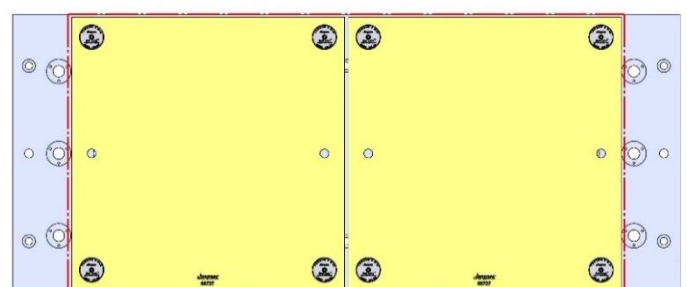

58727 Aluminum

58827 Steel