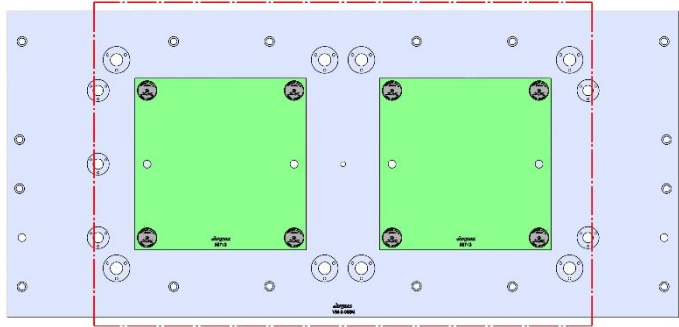

58713 Aluminum

58813 Steel