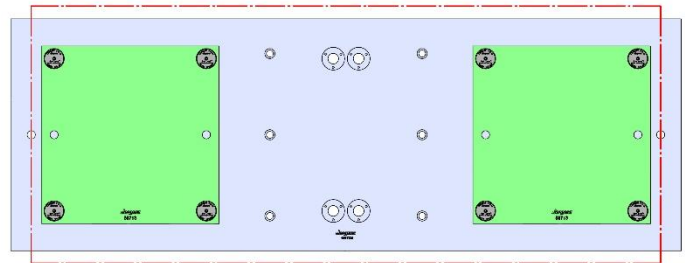

58801 Steel

49178M

VF-4, VF-4SS

1321 X 457 X 32 MM

49178M

58711 Aluminum

Steel Available upon request

58713 Aluminum