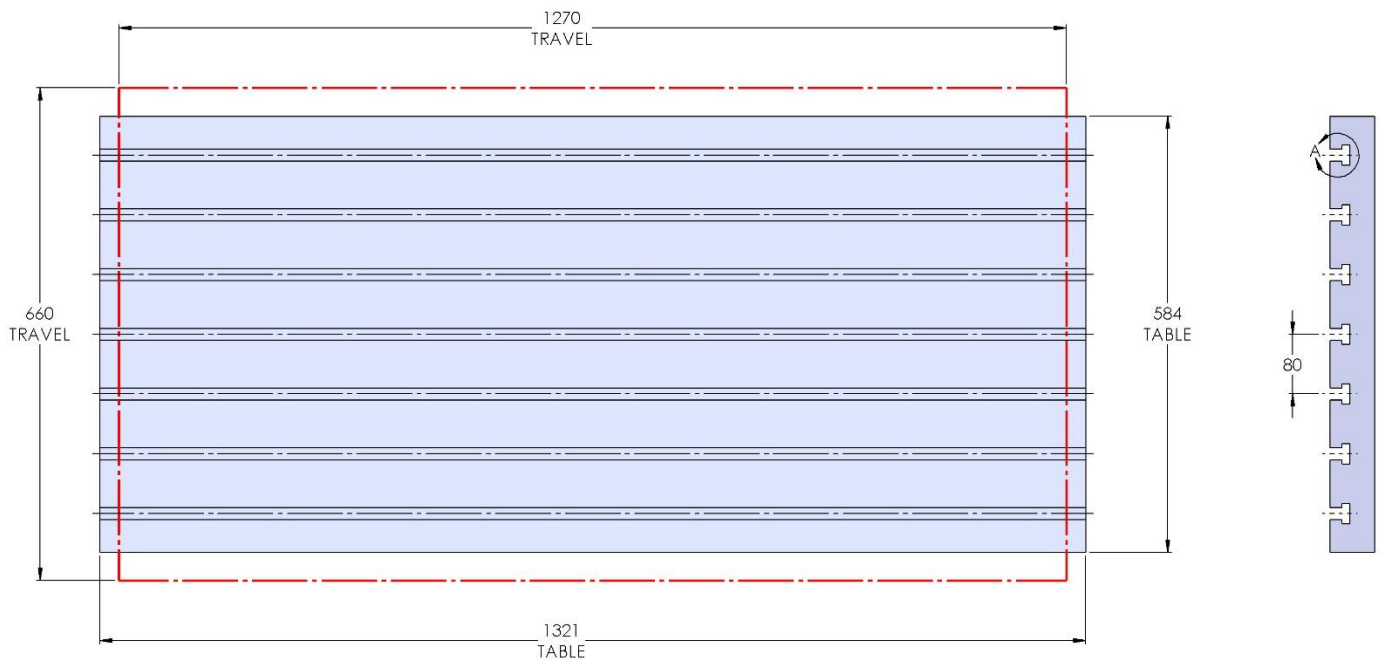

VF-5, VF-5SS, VF5/40

VF-5, VF-5SS, VF5/40

Table Specifications

- Table Travel (X, Y, Z): 1270, 660 & 762mm
- Table Dimensions (L x W): 1321 X 584mm
- Maximum Weight on Table: 1814 Kgf
- T-Slot Width: .630" (16.00mm)
- T-Slot Center Distance: 3.15" (80mm)