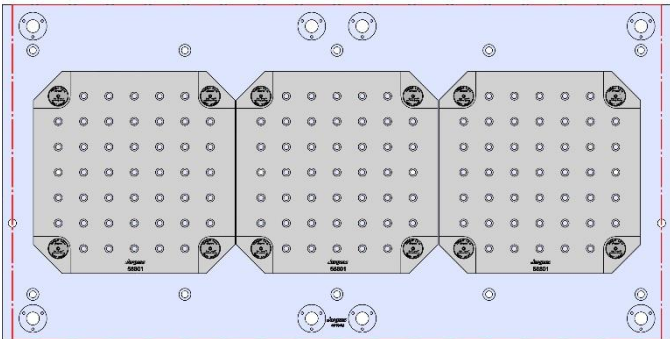

58801 Steel