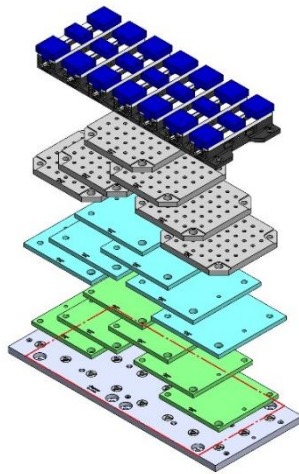

58801 Steel

58727 Aluminum

58827 Steel

69405 100MM Vise Ball-Lock® Base

VF-3-002M

VF-3, VF-3SS

1219 X 508 X 32 MM

VF-3-002M