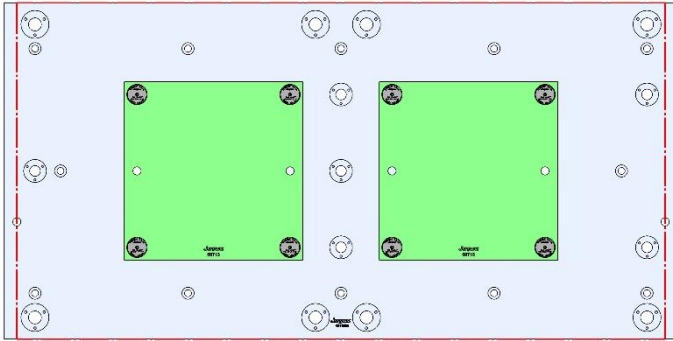

58713 Aluminum

58813 Steel