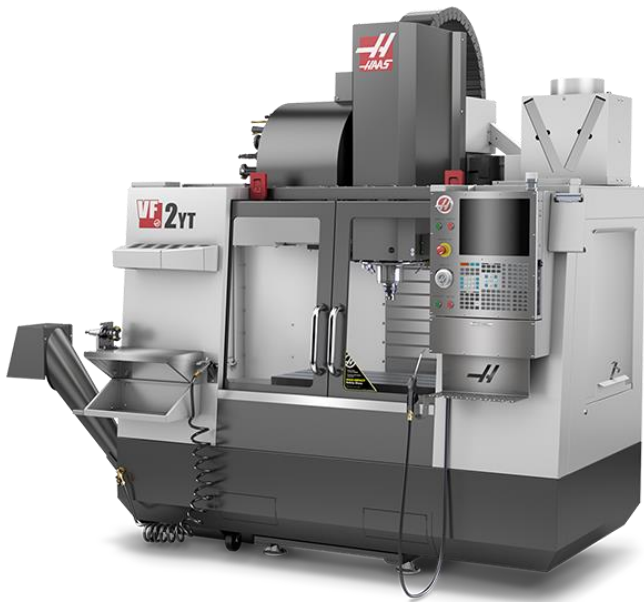

58801 Steel

VF-2-003M(continued)

VF-2, VF-2SS

914 X 406 X 28 MM

VF-2-003M

69405 100MM Vise Ball-Lock® Base

VF-2YT

VF-2YT