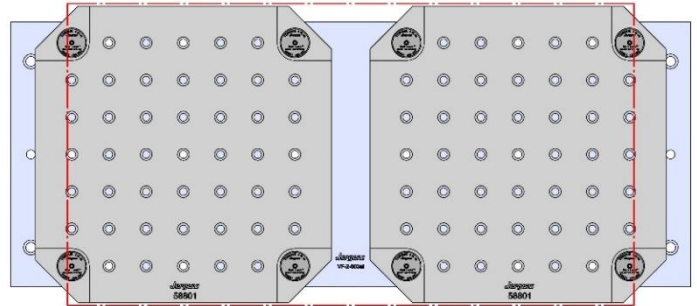

914 X 406 X 28 MM

VF-2-003M

58711 Aluminum

Steel Available upon request

58713 Aluminum

58813 Steel

58715 Aluminum

58815 Steel