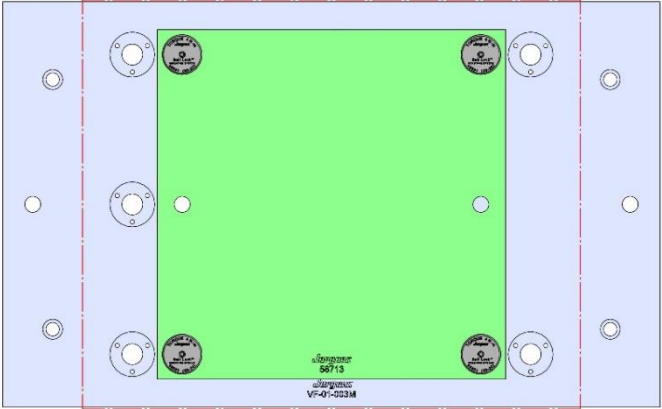

58713 Aluminum

58813 Steel