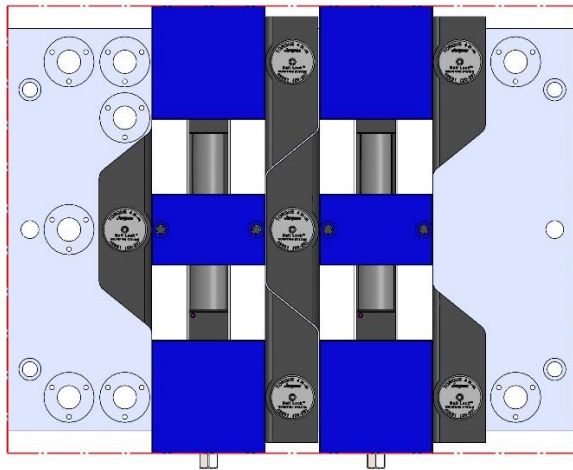

69405 100MM Vise Ball-Lock® Base