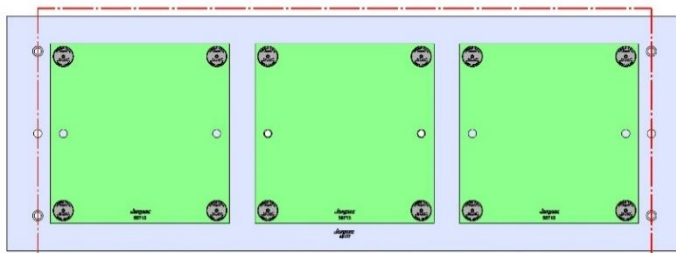

49177M

58713 Aluminum

58813 Steel