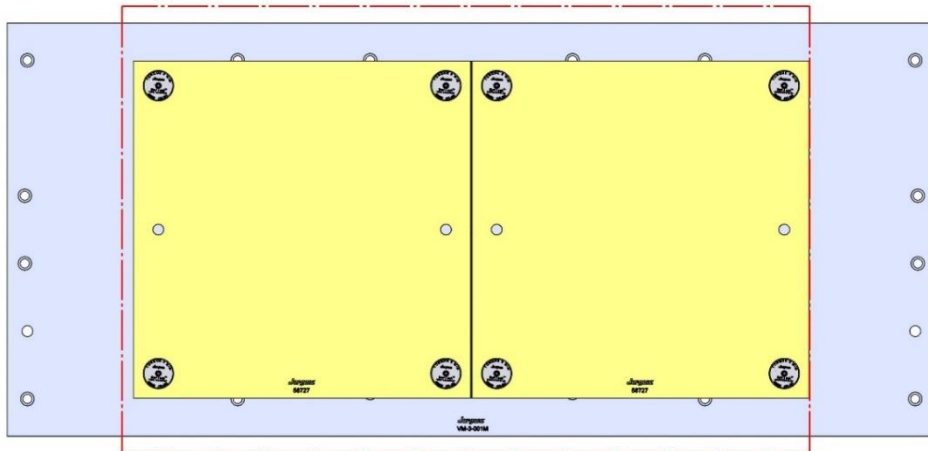

58727 Aluminum

58827 Steel