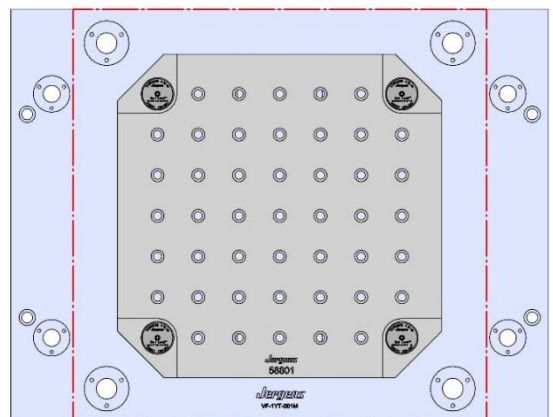

58801 Steel