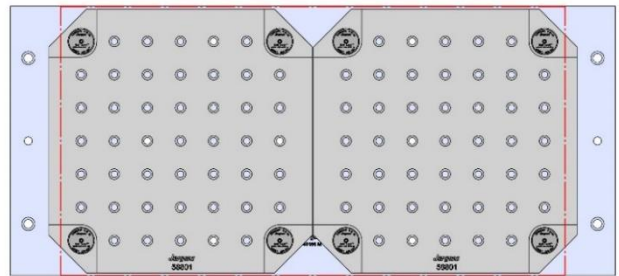

58801 Steel