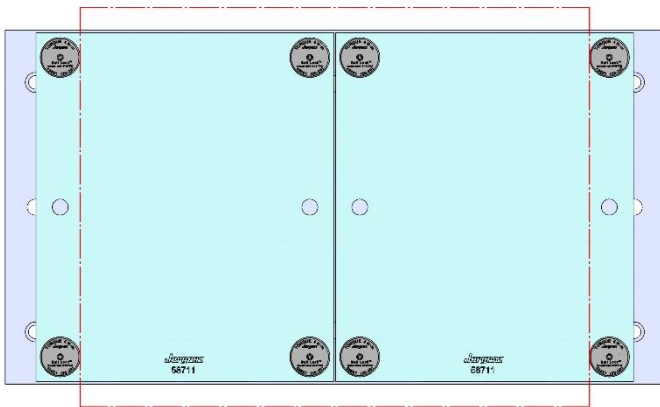

T-SLOT
DETAIL-A

49162M

VF-1

660 X 356 X 28 MM

49162M

58711 Aluminum

Steel Available upon request

58713 Aluminum