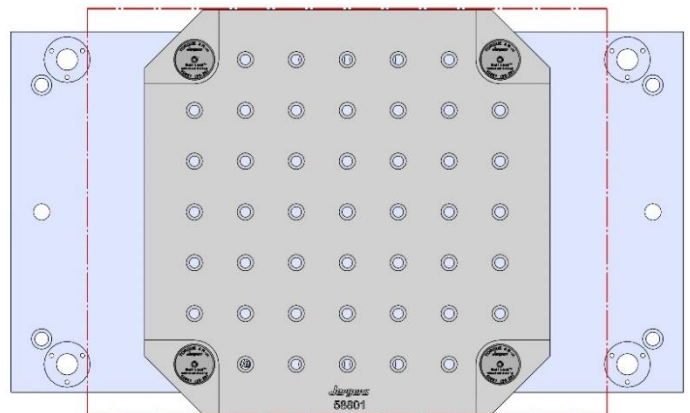

58801 Steel