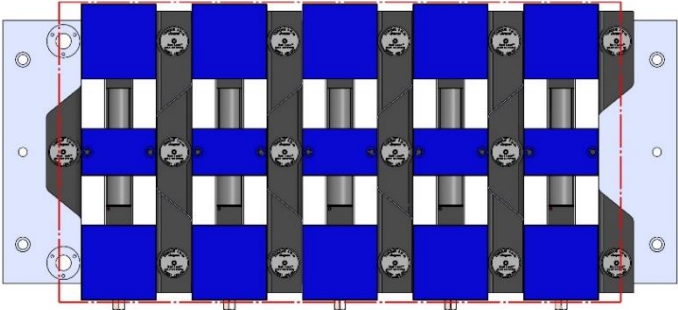

58801 Steel

VF-2-003M(continued)

VF-2, VF-2SS

914 X 406 X 28 MM

VF-2-003M

69405 100MM Vise Ball-Lock® Base

VF-2YT

VF-2YT