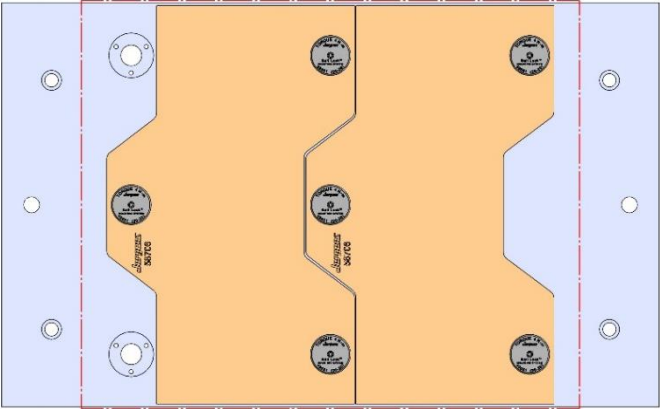

58715 Aluminum

58815 Steel

58801 Steel

69405 100MM Vise Ball-Lock® Base

VF-1-003M

VF-1

660 X 406 X 28 MM

VF-1-003M