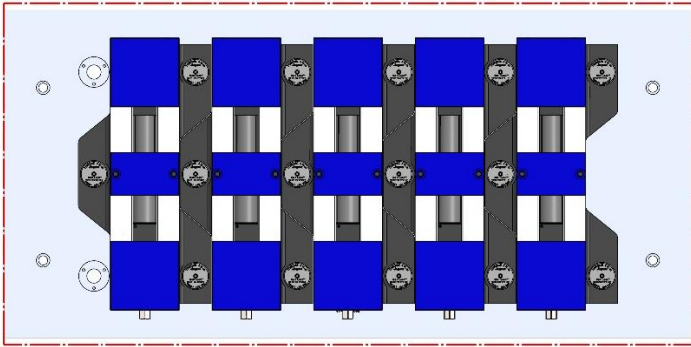

1016 X 482 X 32 MM

VF-3APC-002M

69405 100MM Vise Ball-Lock® Base

VF-3APC-003M

VF-3APC

1016 X 482 X 32 MM

VF-3APC-003M

58706 Aluminum