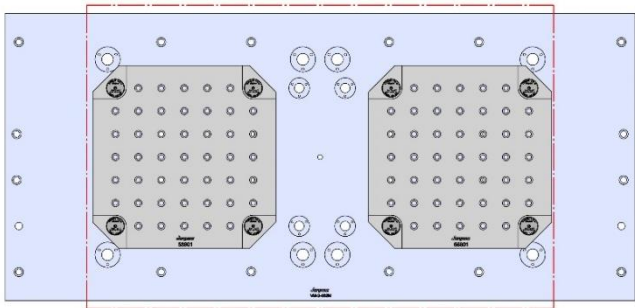

58801 Steel