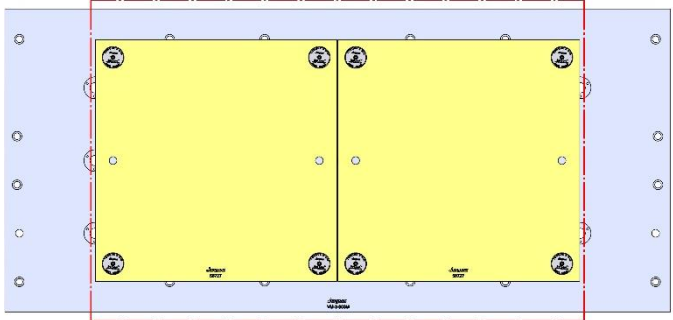

58727 Aluminum

58827 Steel