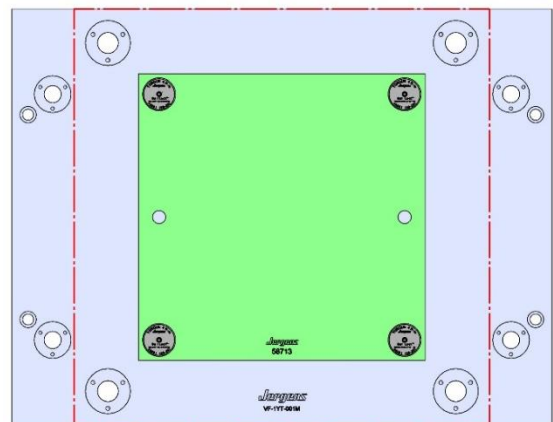

T-SLOT
DETAIL-A

VF-1YT-001M

VF-1YT

660 X 508 X 32 MM

VF-1YT-001M

58711 Aluminum

Steel Available upon request

58713 Aluminum