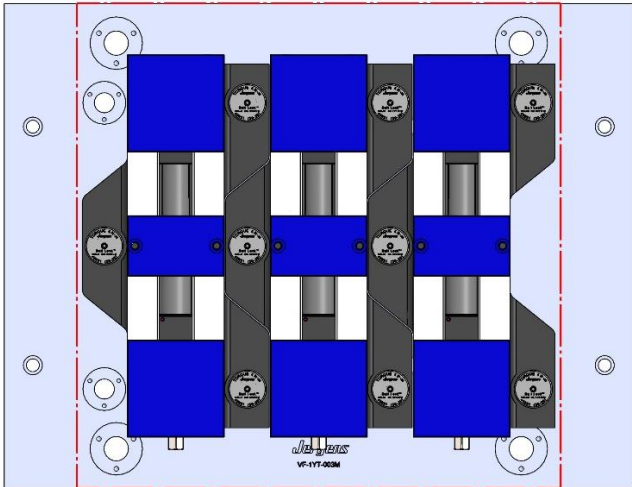

58827 Steel

VF-1YT-003M(continued)

VF-1YT

660 X 508 X 32 MM

VF-1YT-003M

69405 100MM Vise Ball-Lock® Base

VF-2, VF-2SS

VF-2, VF-2SS