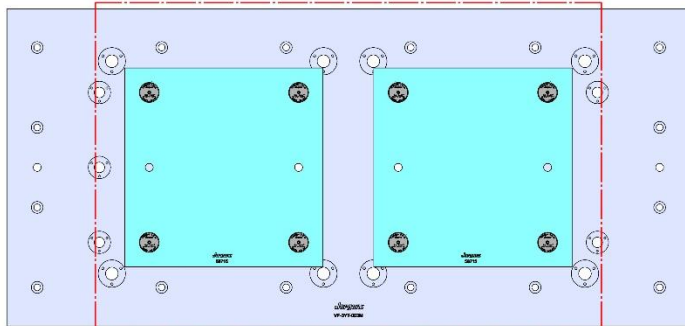

58715 Aluminum

58815 Steel