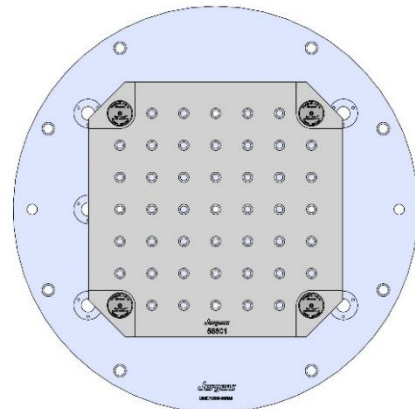

58801 Steel