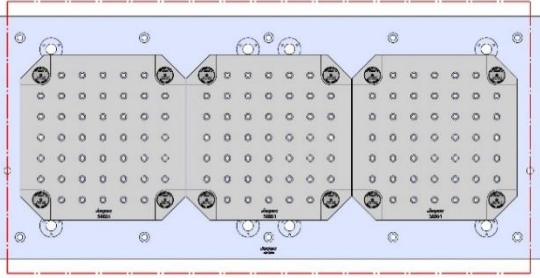

58801 Steel