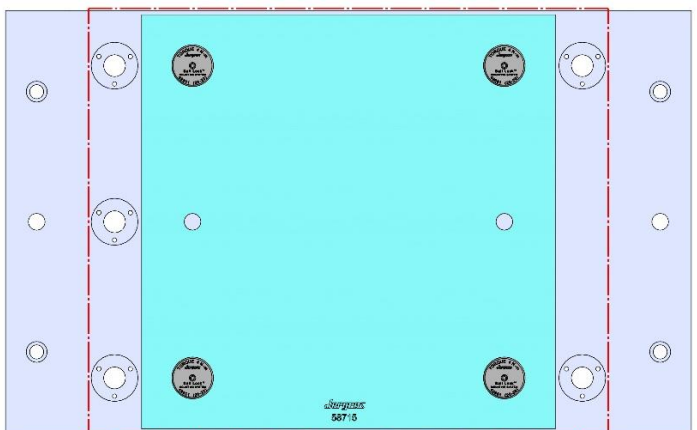

58801 Steel

69405 100MM Vise Ball-Lock® Base

VF-1-002M

VF-1

660 X 406 X 28 MM

VF-1-002M

58713 Aluminum

58813 Steel