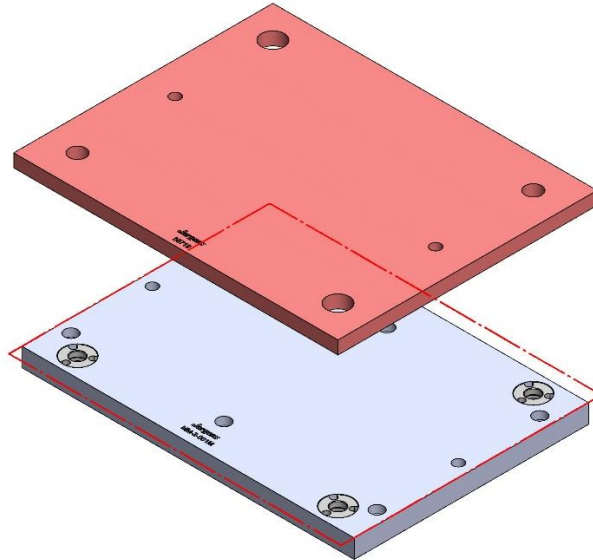

MM-2-001M

MINI-MILL2, SUPER MINIMILL2

508 X 356 X 28 MM