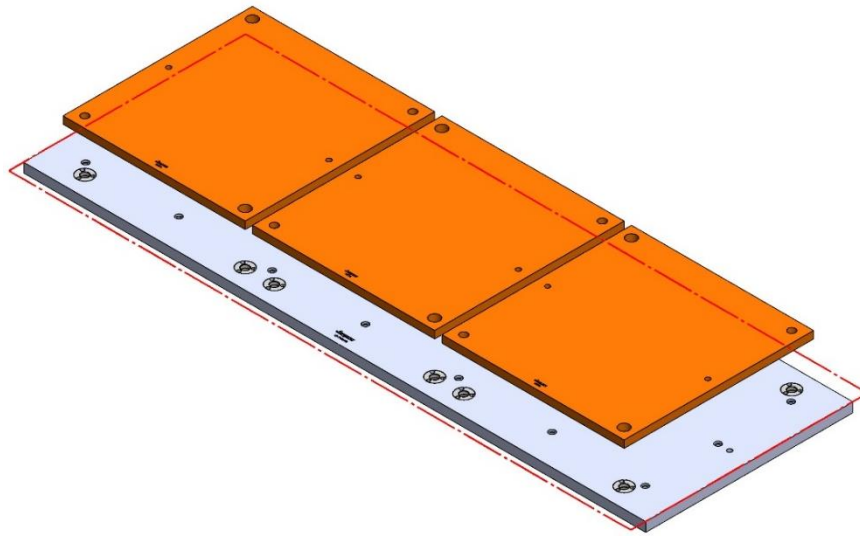

VF-7-001M

VF-7

2134 X 711 X 35 MM