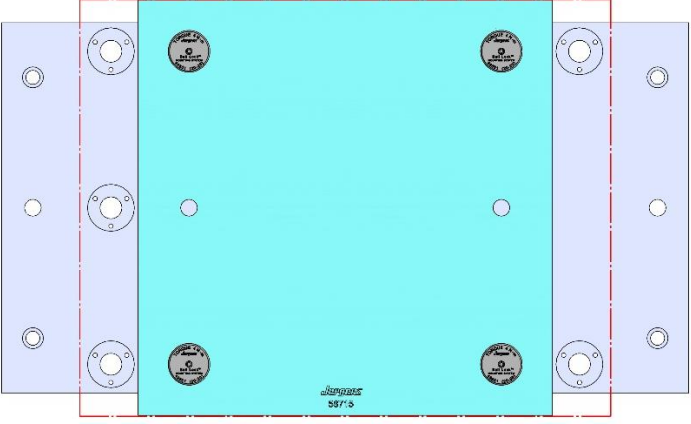

VF-1-001M

VF-1

660 X 356 X 28 MM

VF-1-001M

58713 Aluminum

58813 Steel

58715 Aluminum

58815 Steel