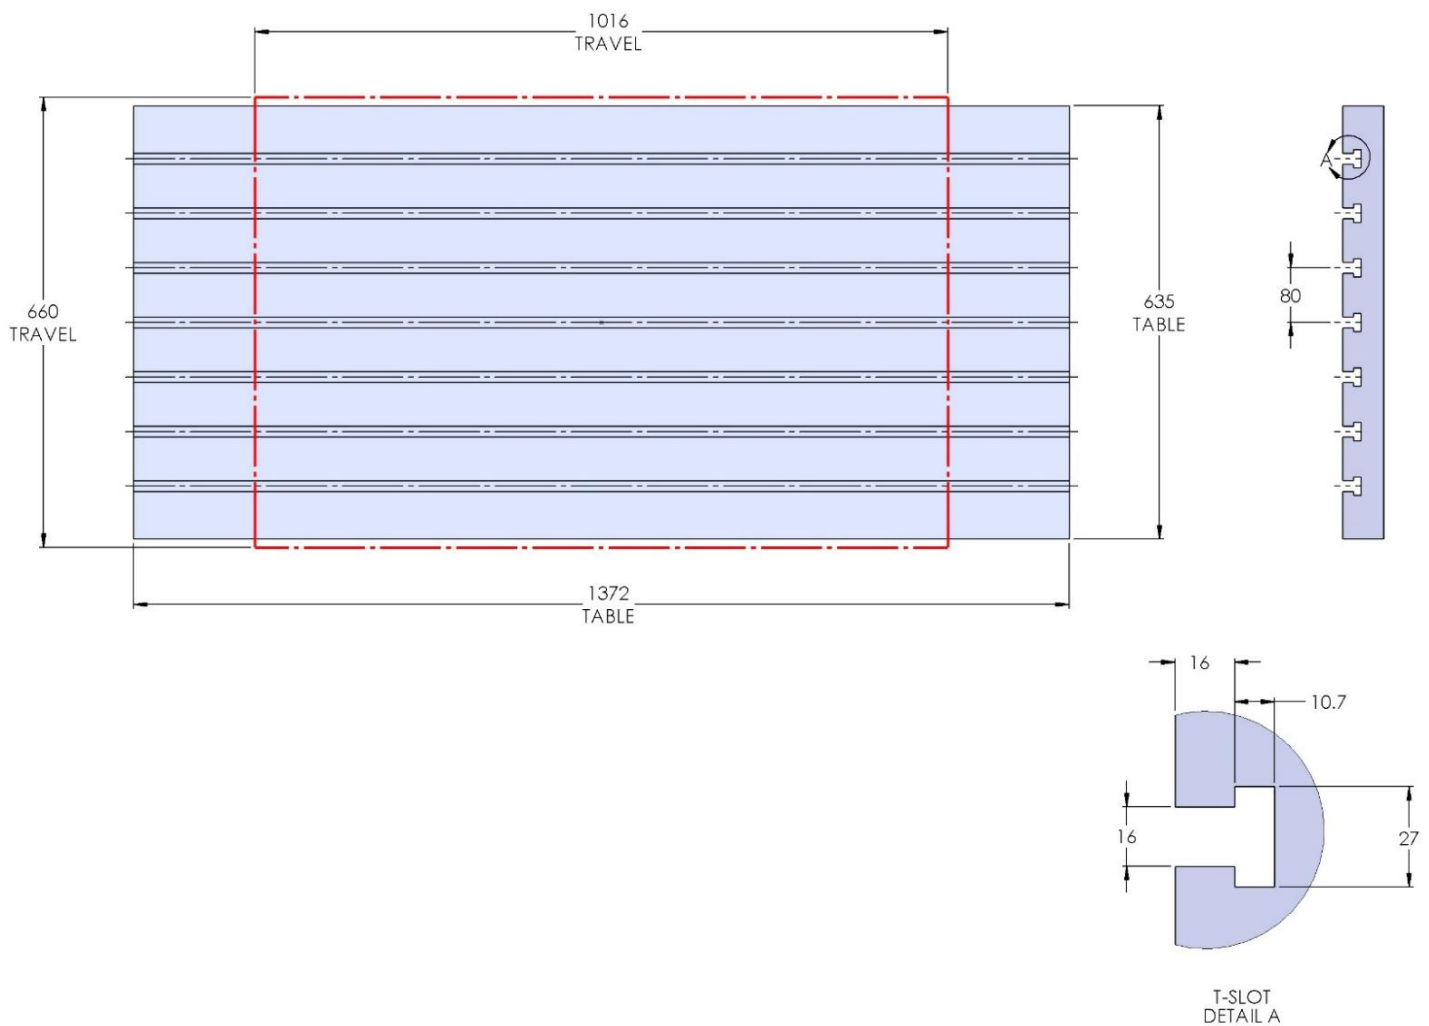

VF-3YT

VF-3YT

Table Specifications

- Table Travel (X, Y, Z): 1016, 660 & 635mm
- Table Dimensions (L x W): 1372 X 635mm
- Maximum Weight on Table: 1588 Kgf
- T-Slot Width: .630" (16.00mm)
- T-Slot Center Distance: 3.15" (80mm)