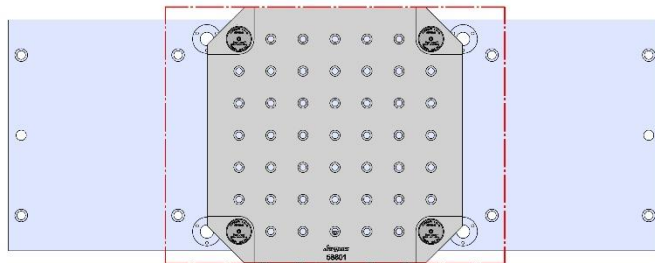

58801 Steel