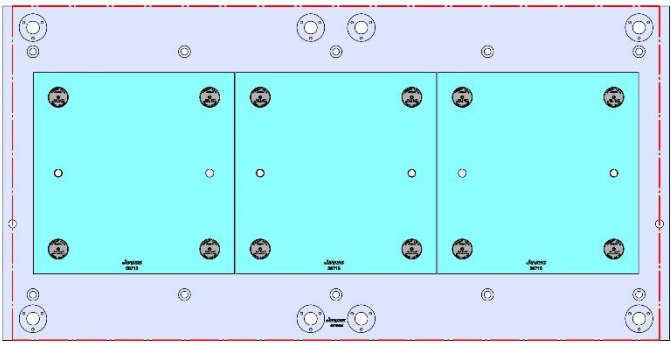

Aluminum Available upon request

58846 Steel

49194M

VF-5, VF-5SS, VF5/40

1321 X 660 X 32 MM

49194M

58713 Aluminum

58813 Steel