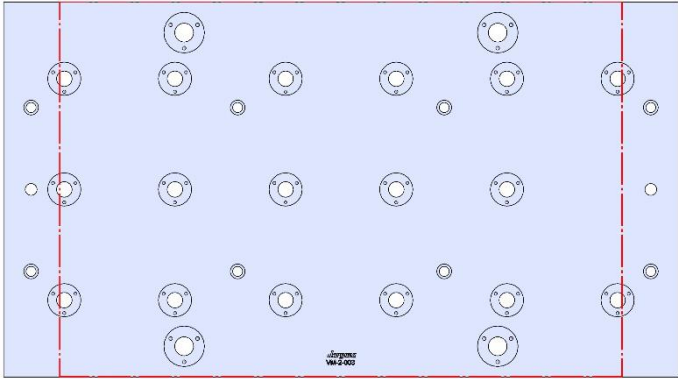

914 X 508 X 32 MM

VM-2-003M