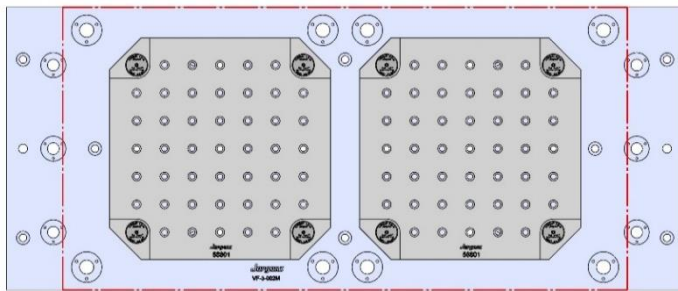

58801 Steel