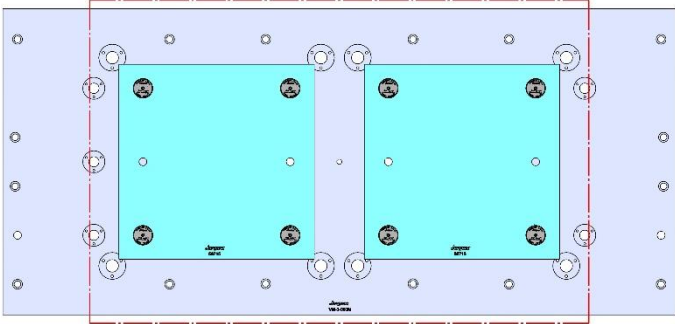

58715 Aluminum

58815 Steel