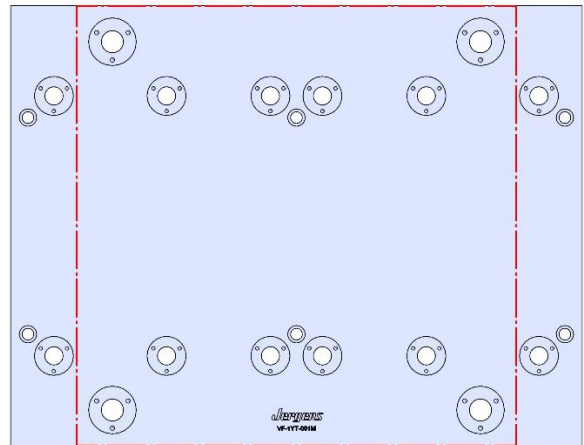

58813 Steel

58715 Aluminum

58815 Steel

58801 Steel

VF-1YT-001M(continued)

VF-1YT

660 X 508 X 32 MM

VF-1YT-001M