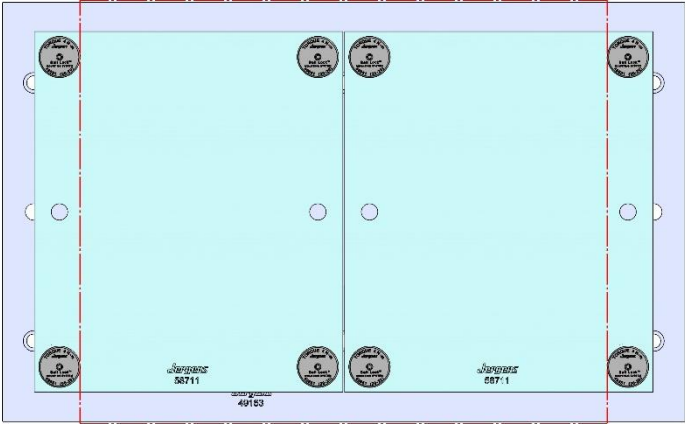

58813 Steel

58715 Aluminum

58815 Steel

58801 Steel

49163M

VF-1

660 X 406 X 28 MM

49163M