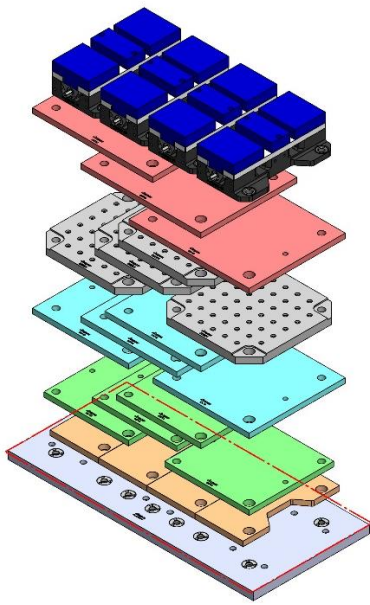

1016 X 482 X 32 MM

VF-3APC-002M

69405 100MM Vise Ball-Lock® Base

VF-3APC-003M

VF-3APC

1016 X 482 X 32 MM

VF-3APC-003M

58706 Aluminum