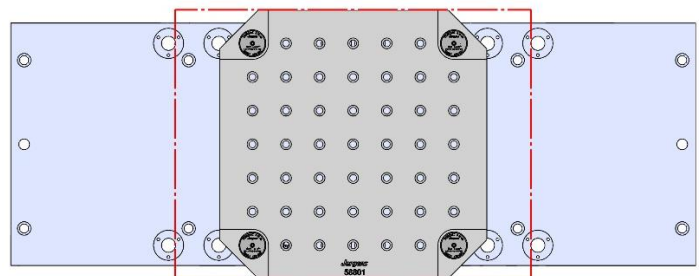

58801 Steel