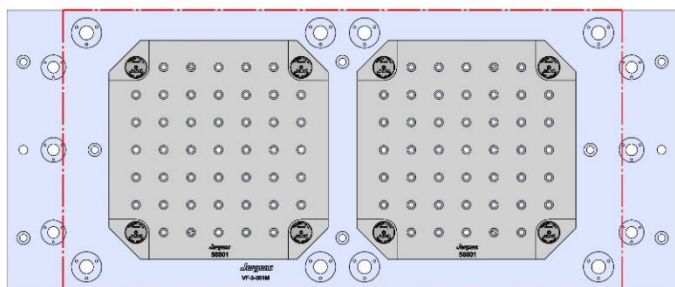

58801 Steel

58727 Aluminum

58827 Steel

69405 100MM Vise Ball-Lock® Base

VF-3-002M

VF-3, VF-3SS

1219 X 508 X 32 MM

VF-3-002M