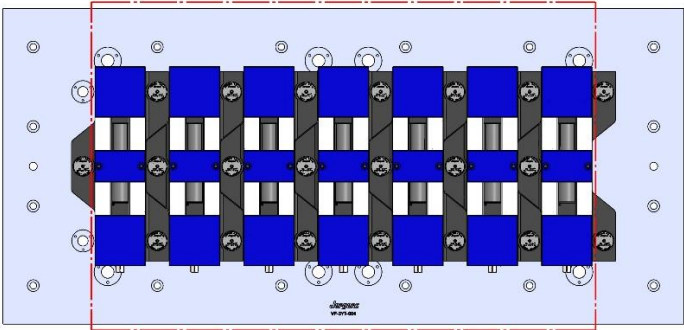

58727 Aluminum

58827 Steel

VF-3YT-004M (continued)

VF-3, VF-3SS

1372 X 635 X 32 MM

VF-3YT-004M

69405 100MM Vise Ball-Lock® Base

VF-3YT-005M