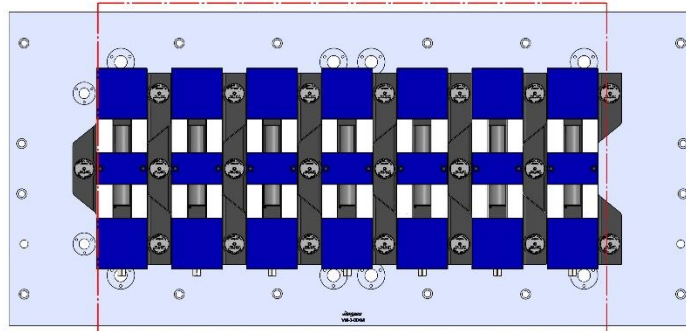

69405 100MM Vise Ball-Lock® Base