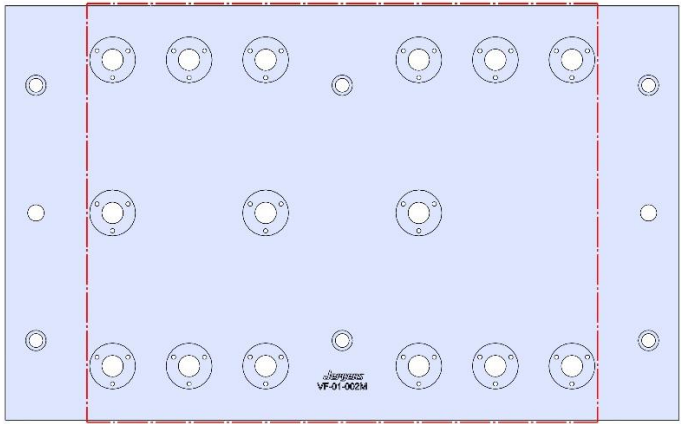

58801 Steel

69405 100MM Vise Ball-Lock® Base

VF-1-002M

VF-1

660 X 406 X 28 MM

VF-1-002M

58713 Aluminum

58813 Steel