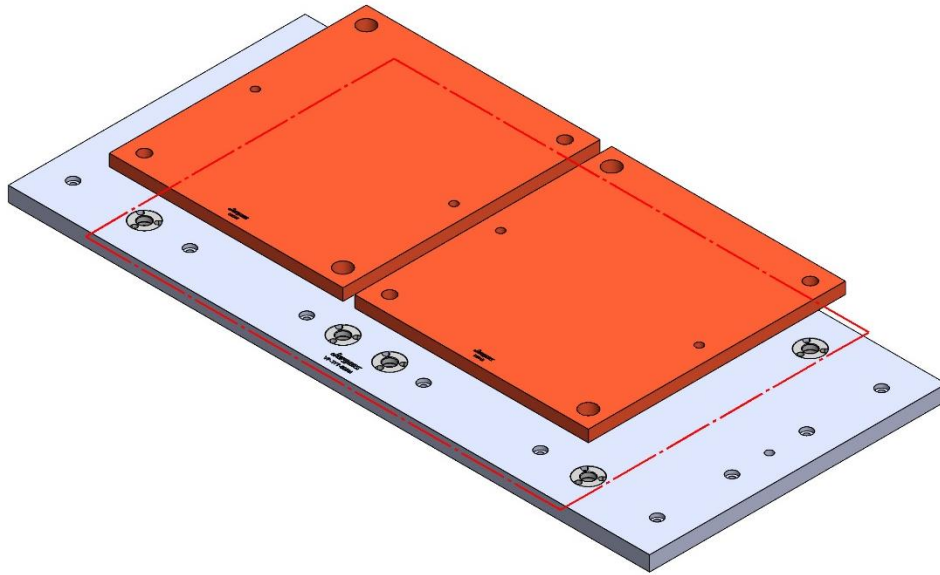

VF-3YT-005M

VF-3YT

1372 X 635 X 32 MM