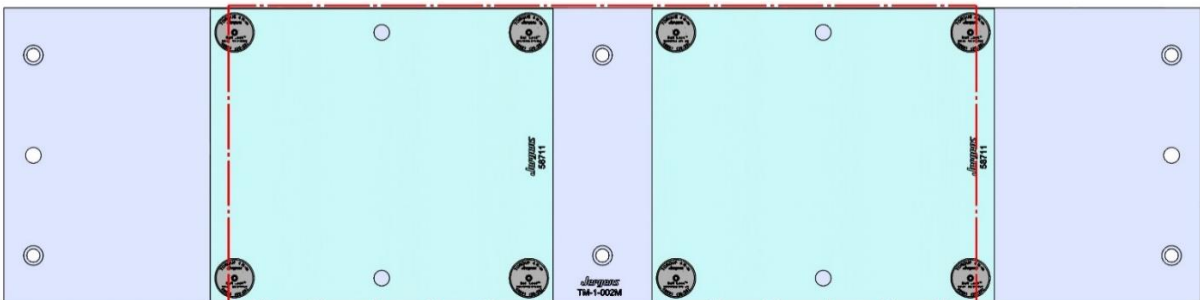

T-SLOT
DETAIL B

TM-1-002M

1063 X 305 X 32 MM

TM-1-002M

58711 Aluminum

Steel Available upon request

TM-1

TM-1-003M