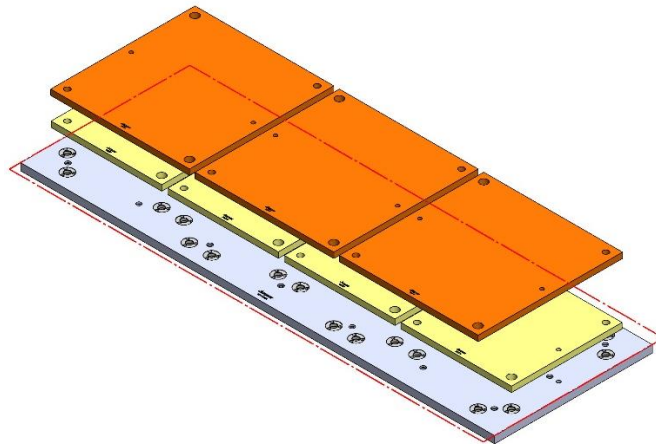

VF-7-002M

VF-7

2134 X 711 X 35 MM