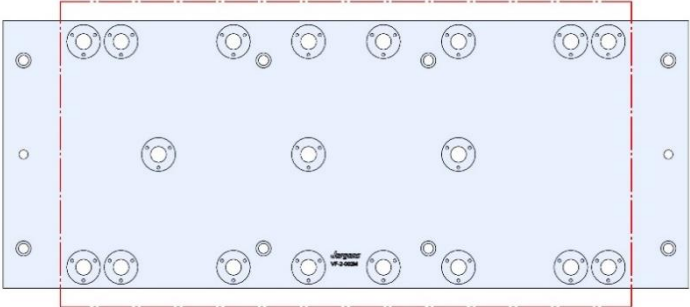

58719 Aluminum

Steel Available upon request

VF-2-002M

VF-2, VF-2SS

914 X 406 X 28 MM

VF-2-002M

58706 Aluminum

58806 Steel