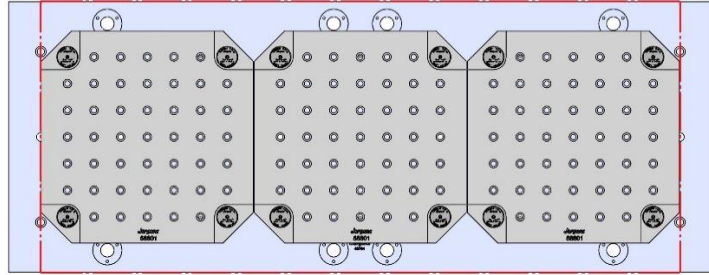

58801 Steel